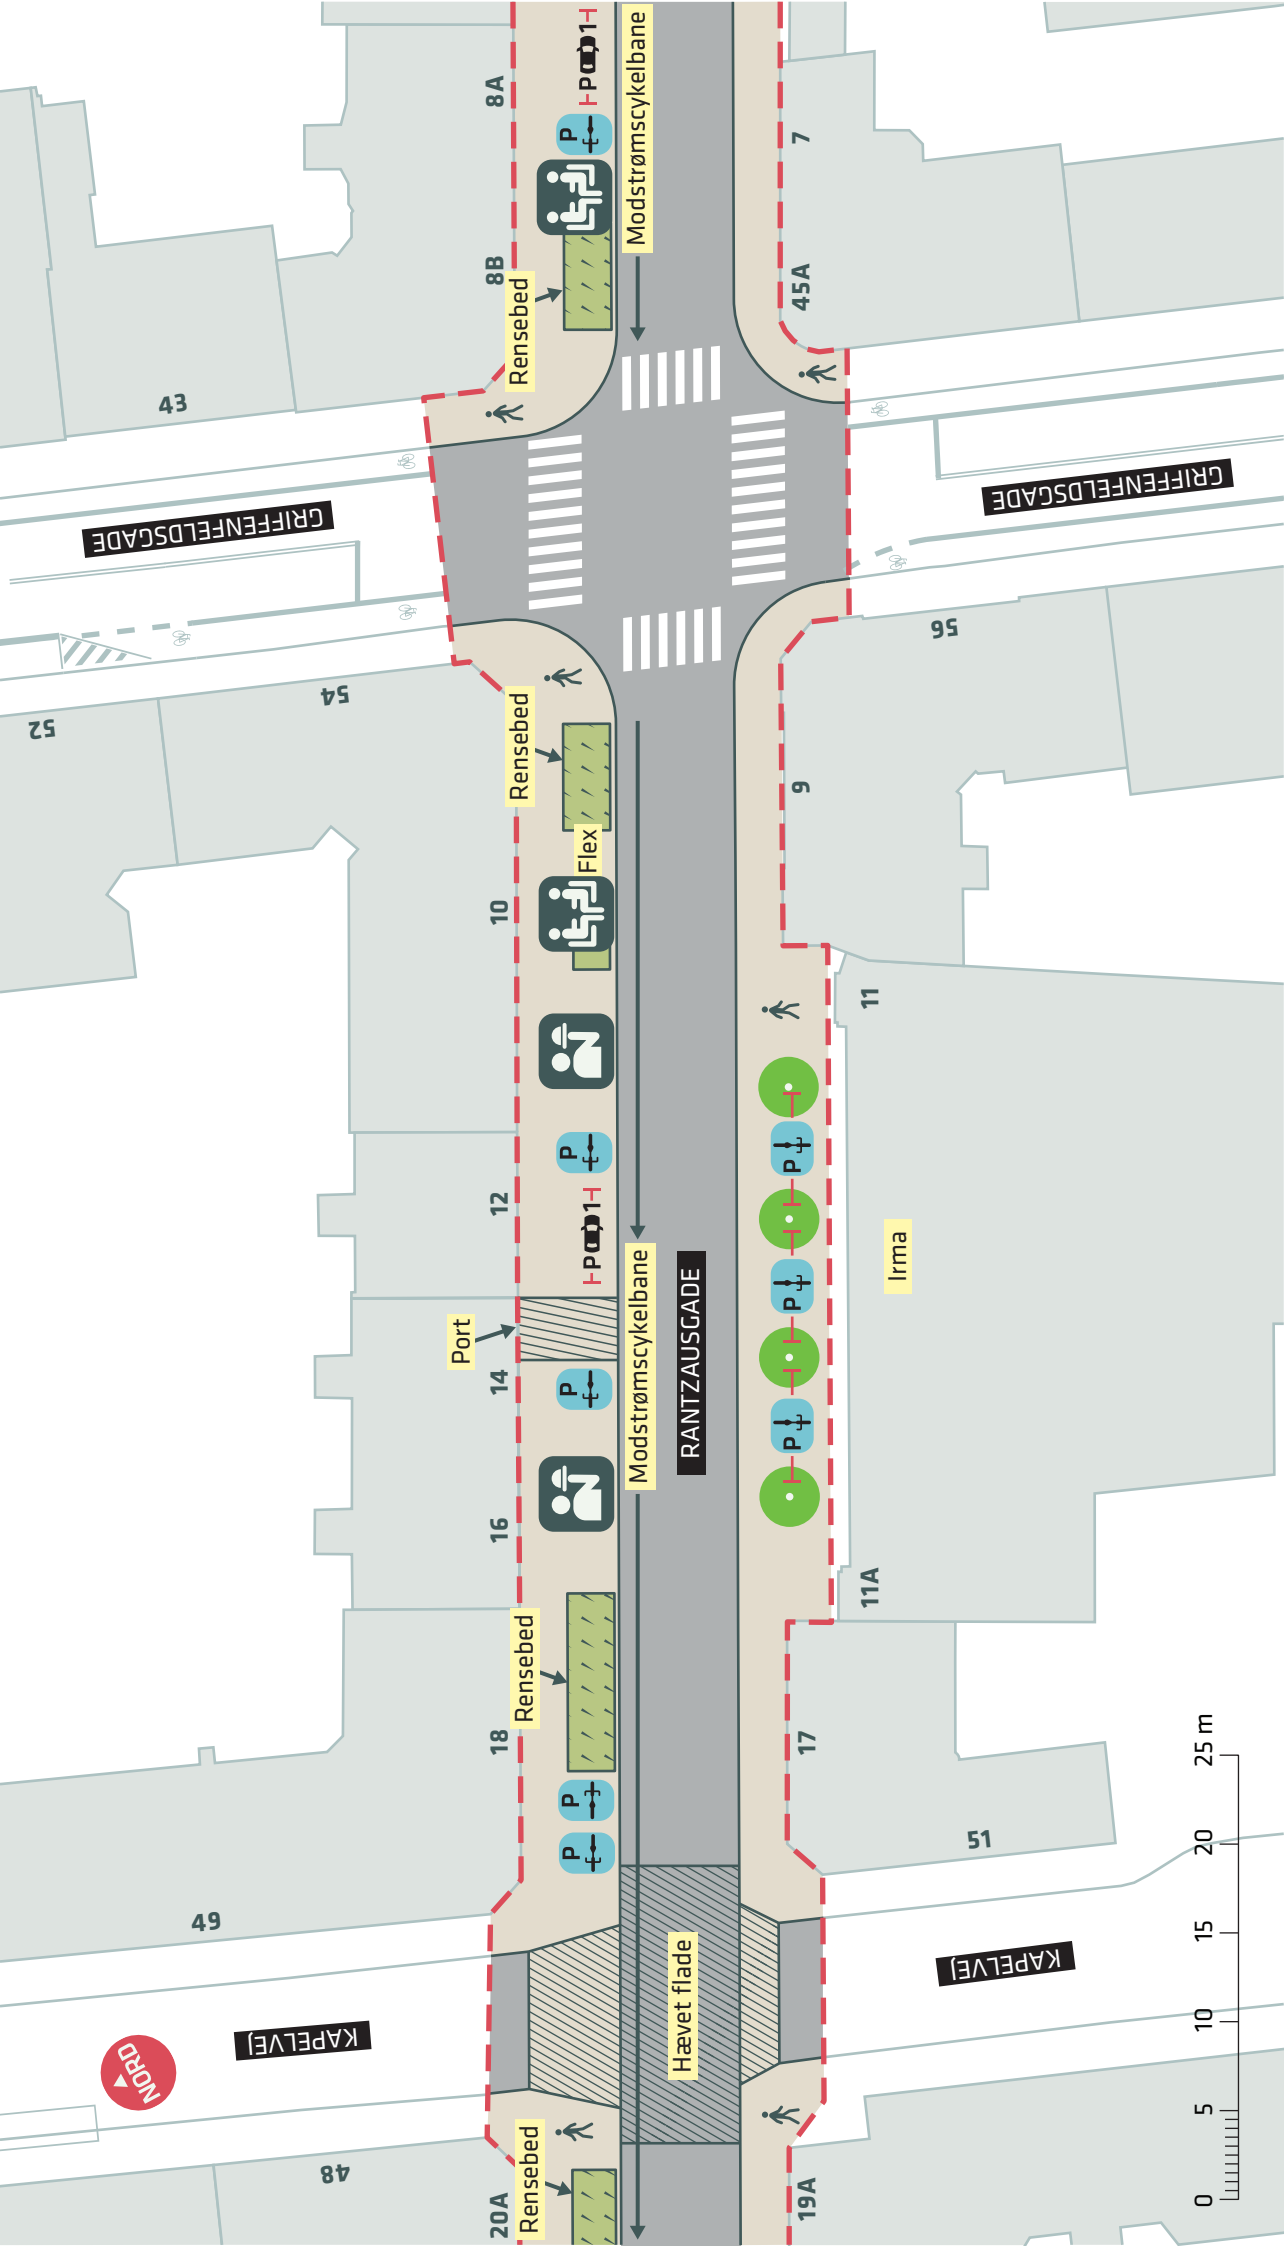

-  Anlægsområde
-  Kommunegrænse
-  Eks. træ (2 stk.)
-  Ophold

--- Anlægsområde

Nyt træ (4 stk.)

Ophold

Udeservering

RANTZAUSGADE

Nørrebro

Dispositionsforslag

Bilag 3B

--- Anlægsområde

Ophold

RANTZAUSGADE
Nørrebro
Dispositionsforslag
Bilag 3C

--- Anlægsområde

Ophold

- - - Anlægsområde
- Eks. træ (3 stk.)
- Udeservering

BRORSONS KIRKE

RANTZAUSGADE
Nørrebro
Dispositionsforslag
Bilag 3E

RANTZAUSGADE
Nørrebro
Dispositionsforslag
Bilag 3F

- - - Anlægsområde
- Eks. træ (1 stk.)