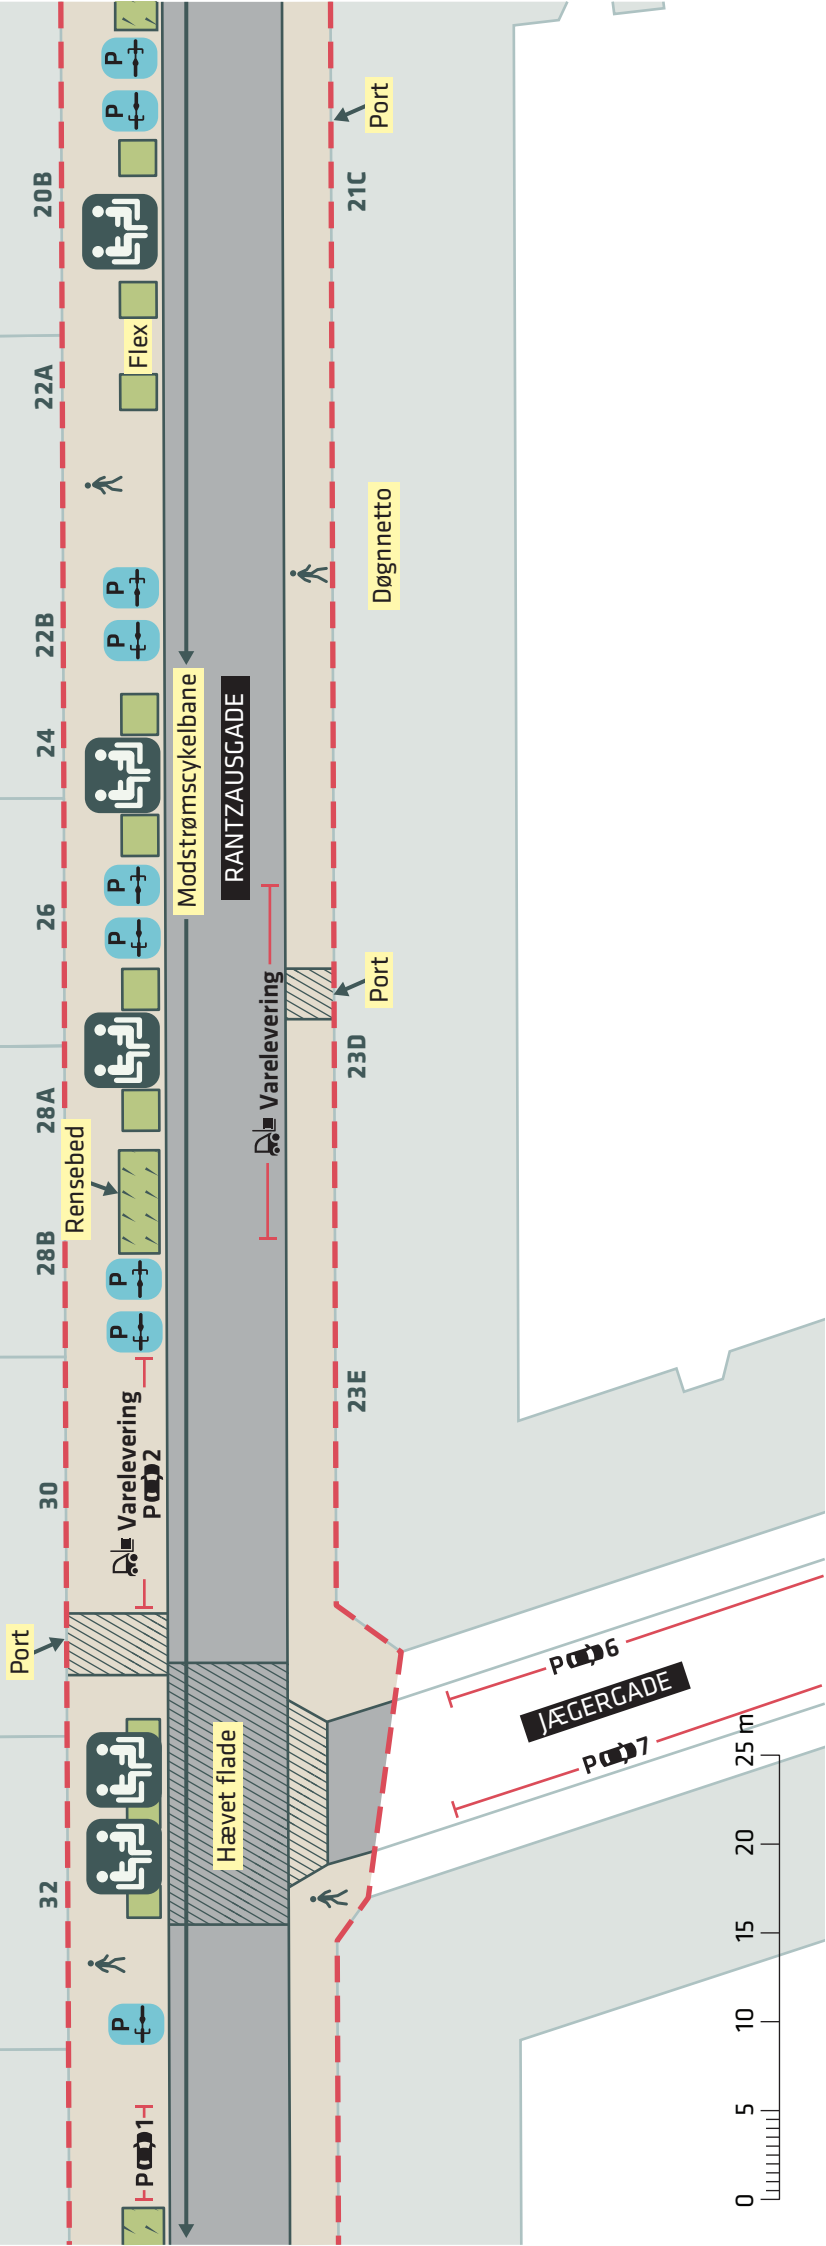

-  Anlægsområde
-  Kommunegrænse
-  Eks. træ (2 stk.)
-  Ophold

--- Anlægsområde

Nyt træ (4 stk.)

Ophold

Udeservering

RANTZAUSGADE

Nørrebro

Dispositionsforslag

Bilag 3B

--- Anlægsområde

Ophold

RANTZAUSGADE
Nørrebro
Dispositionsforslag
Bilag 3C

--- Anlægsområde

Ophold

- - - Anlægsområde
- Eks. træ (3 stk.)
- Udeservering

BRORSONS KIRKE

RANTZAUSGADE
Nørrebro
Dispositionsforslag
Bilag 3E

RANTZAUSGADE
Nørrebro
Dispositionsforslag
Bilag 3F

- - - Anlægsområde
- Eks. træ (1 stk.)