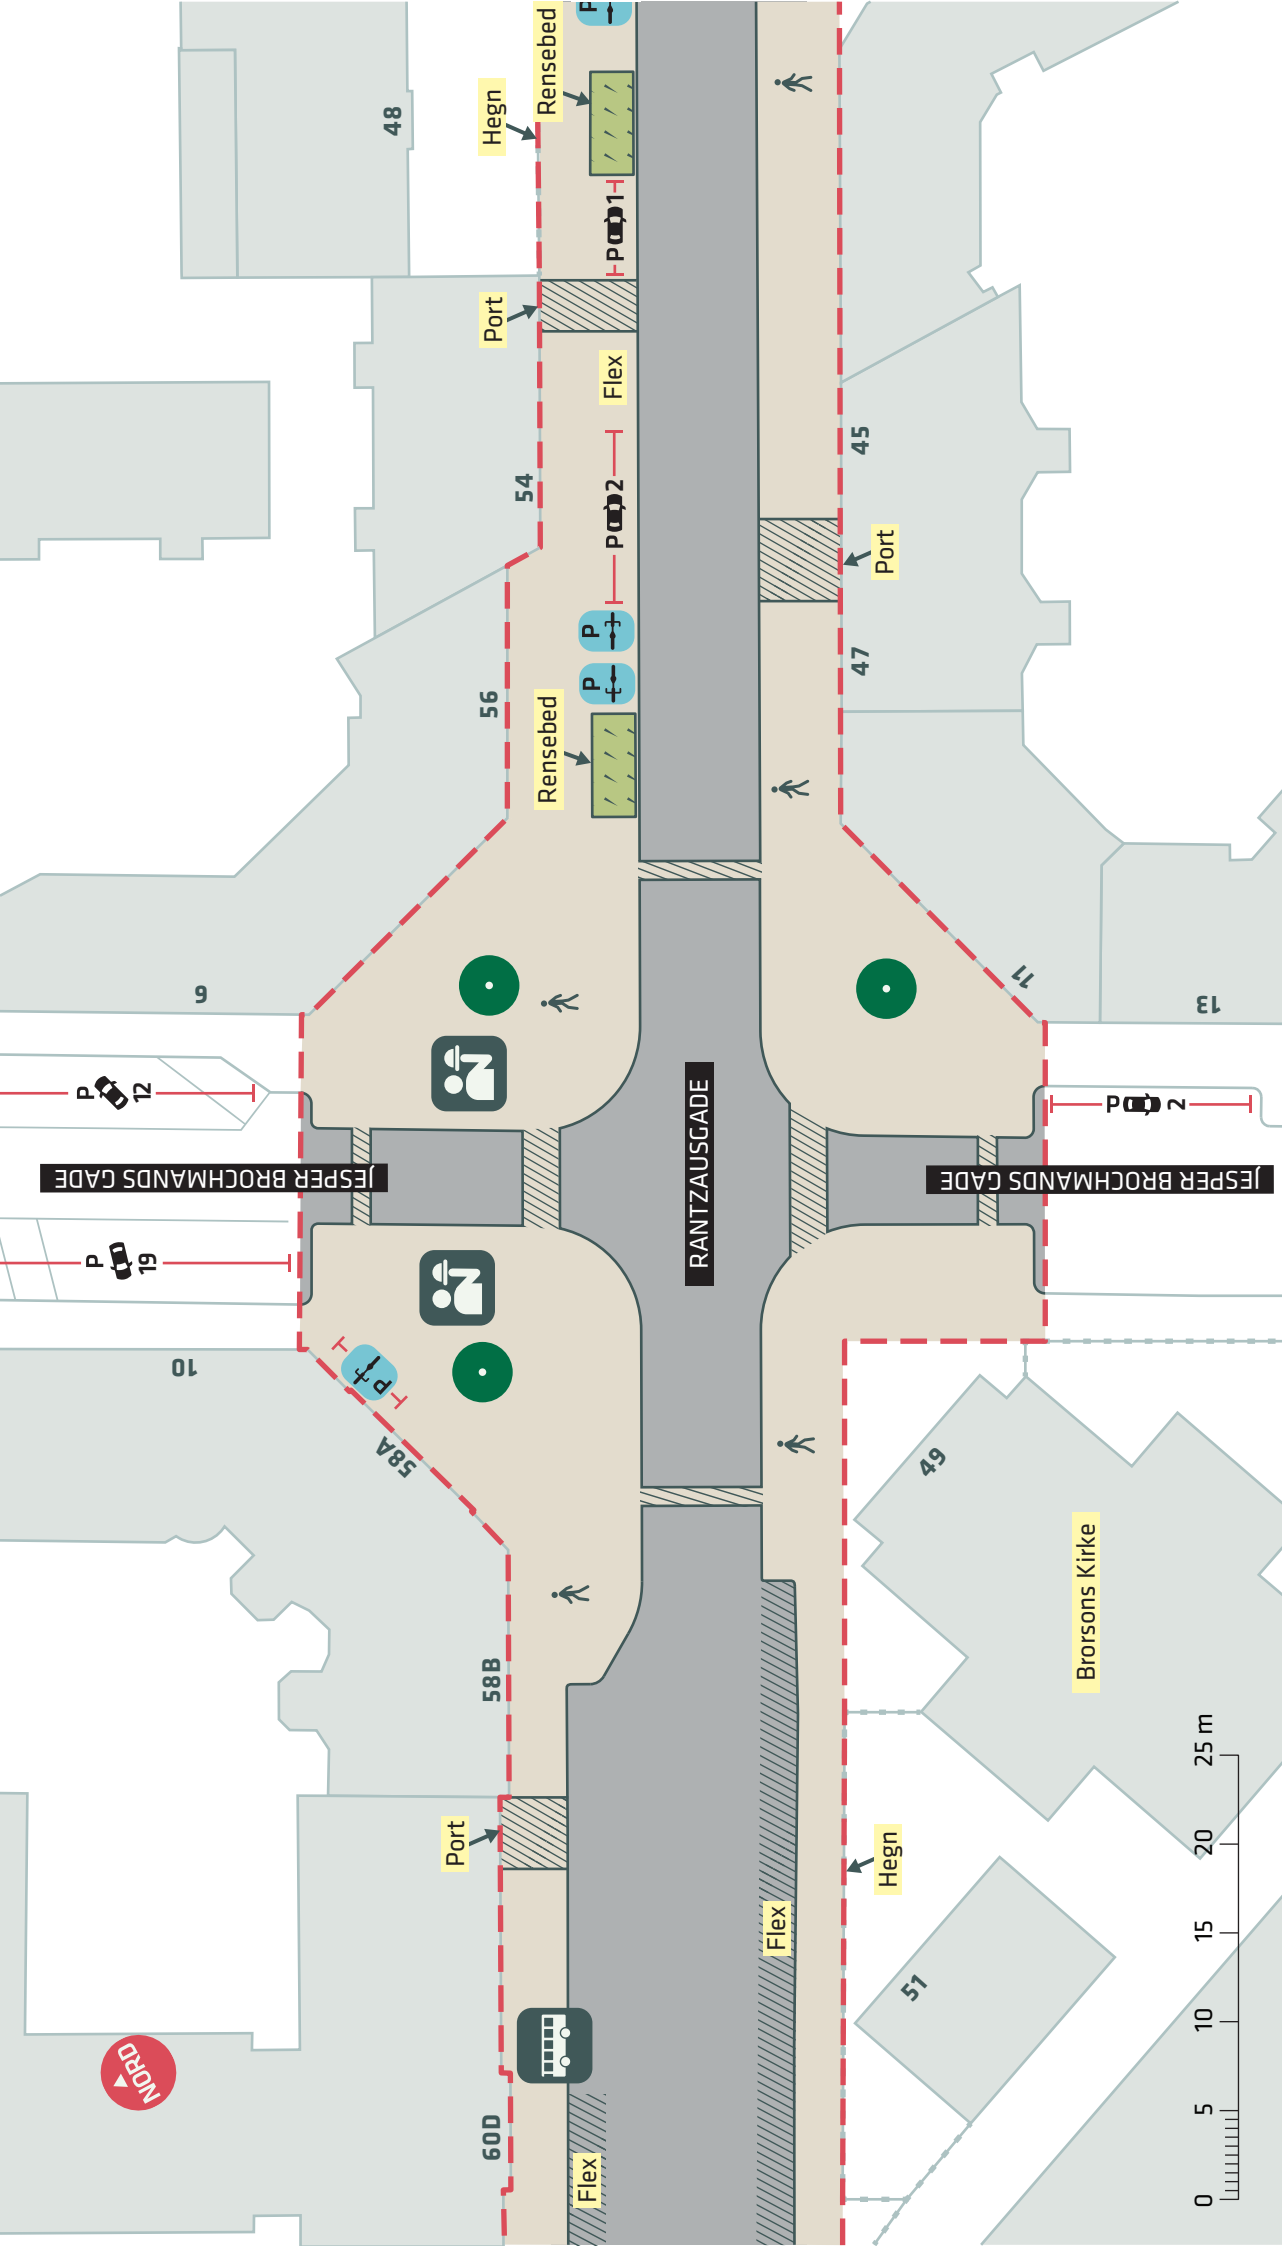

-  Anlægsområde
-  Kommunegrænse
-  Eks. træ (2 stk.)
-  Ophold

--- Anlægsområde

Nyt træ (4 stk.)

Ophold

Udeservering

RANTZAUSGADE

Nørrebro

Dispositionsforslag

Bilag 3B

--- Anlægsområde

Ophold

RANTZAUSGADE
Nørrebro
Dispositionsforslag
Bilag 3C

--- Anlægsområde

Ophold

- - - Anlægsområde
- Eks. træ (3 stk.)
- Udeservering

BRORSONS KIRKE

RANTZAUSGADE
Nørrebro
Dispositionsforslag
Bilag 3E

RANTZAUSGADE
Nørrebro
Dispositionsforslag
Bilag 3F

- - - Anlægsområde
- Eks. træ (1 stk.)