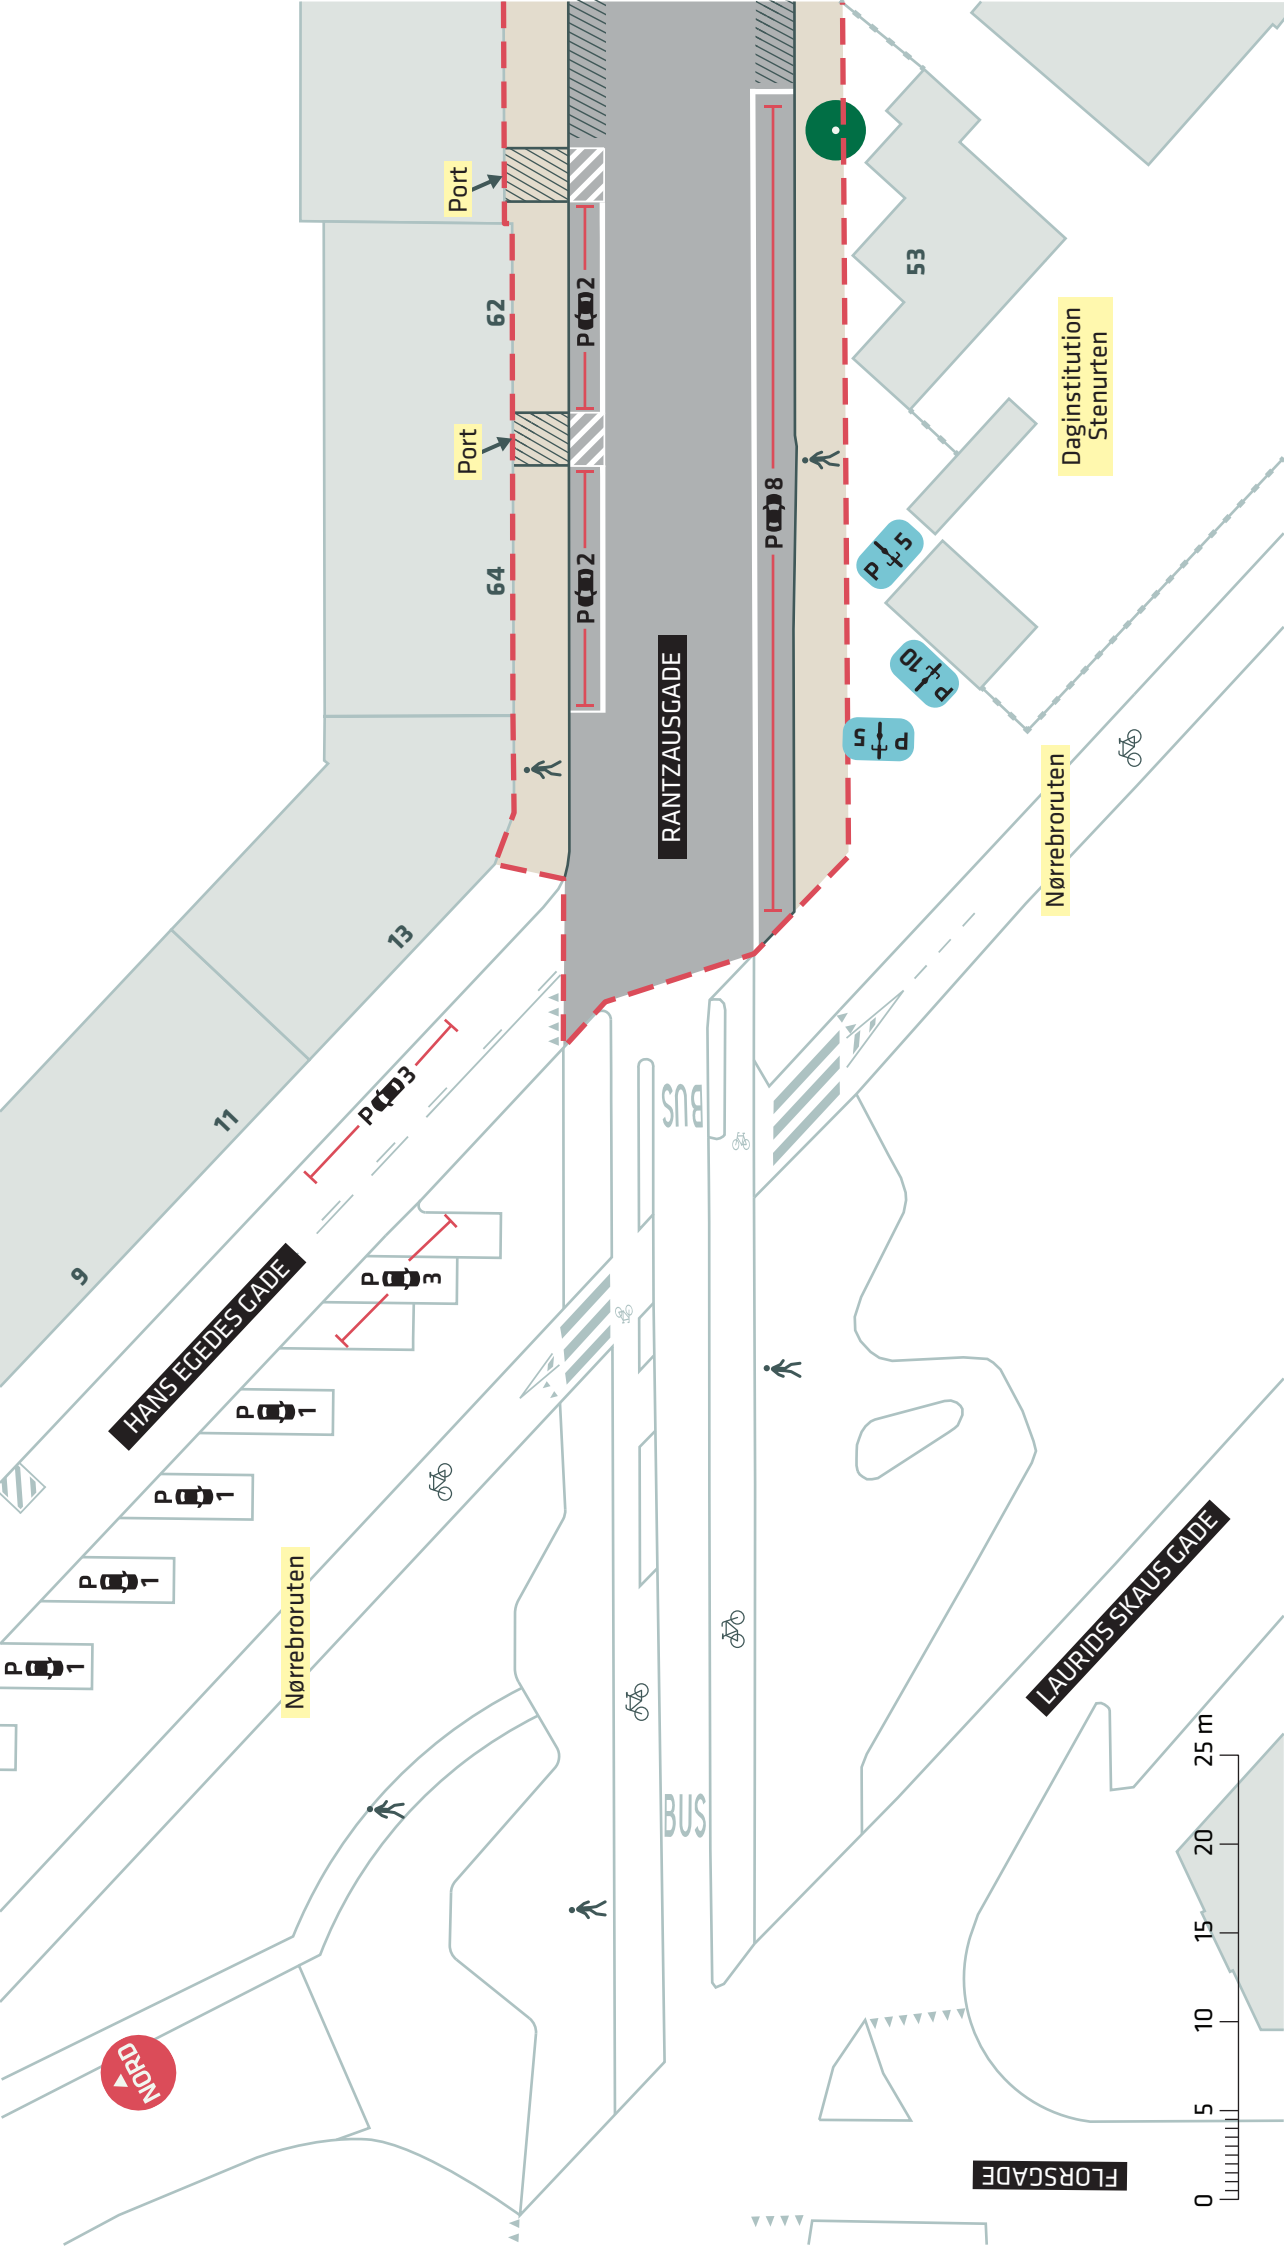

-  Anlægsområde
-  Kommunegrænse
-  Eks. træ (2 stk.)
-  Ophold

--- Anlægsområde

Nyt træ (4 stk.)

Ophold

Udeservering

RANTZAUSGADE

Nørrebro

Dispositionsforslag

Bilag 3B

--- Anlægsområde

Ophold

RANTZAUSGADE
Nørrebro
Dispositionsforslag
Bilag 3C

--- Anlægsområde

Ophold

- - - Anlægsområde
- Eks. træ (3 stk.)
- Udeservering

BRORSONS KIRKE

RANTZAUSGADE
Nørrebro
Dispositionsforslag
Bilag 3E

RANTZAUSGADE
Nørrebro
Dispositionsforslag
Bilag 3F

- - - Anlægsområde
- Eks. træ (1 stk.)