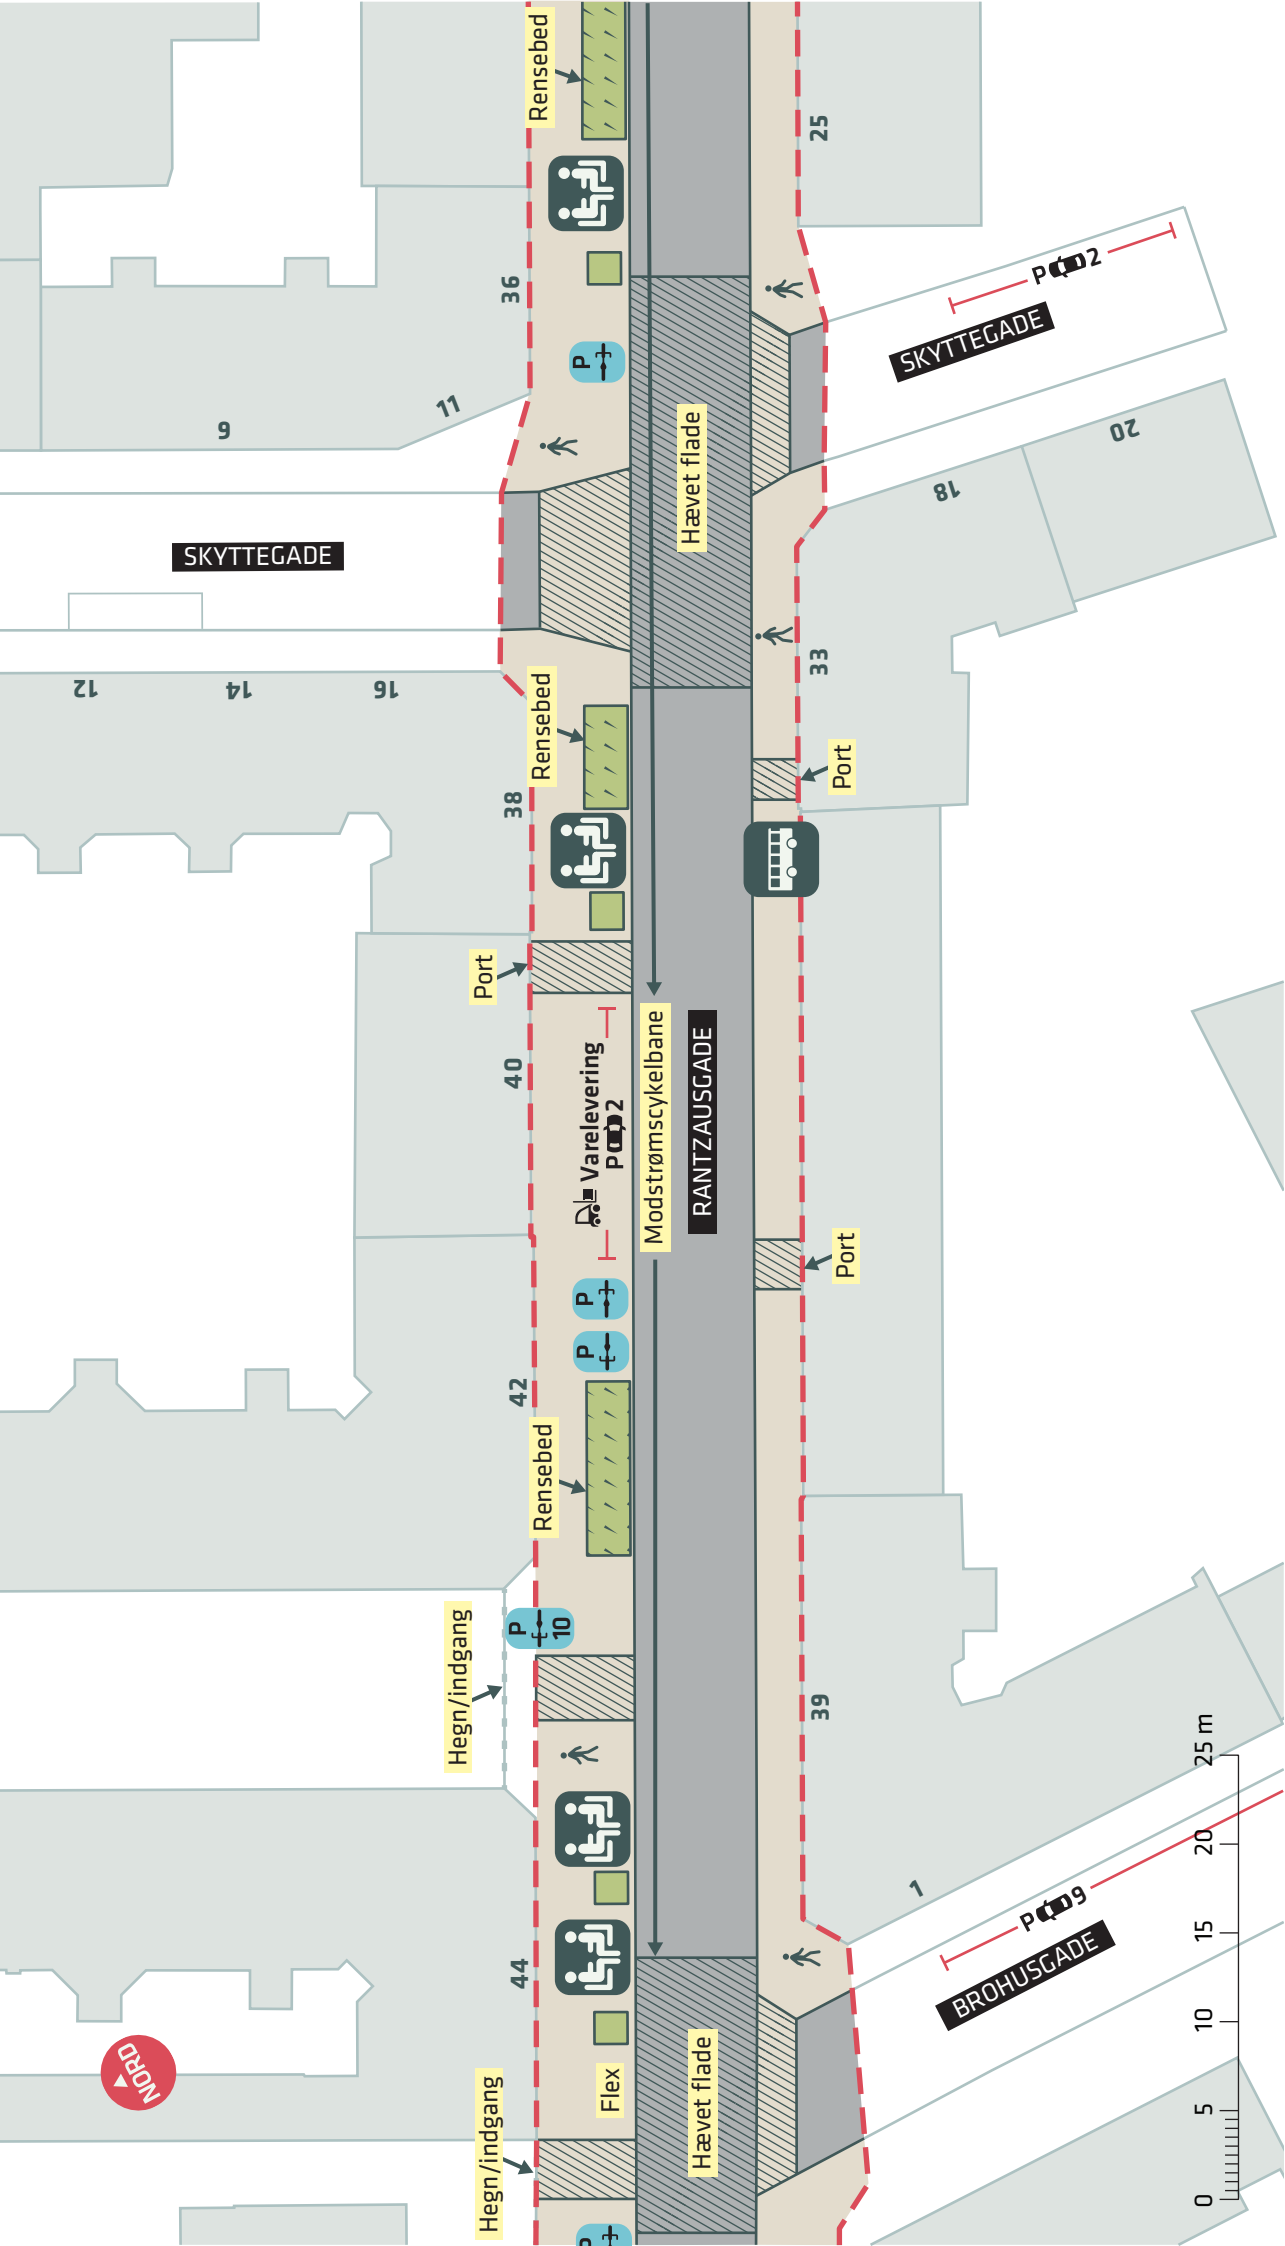

-  Anlægsområde
-  Kommunegrænse
-  Eks. træ (2 stk.)
-  Ophold

--- Anlægsområde

Nyt træ (4 stk.)

Ophold

Udeservering

RANTZAUSGADE

Nørrebro

Dispositionsforslag

Bilag 3B

--- Anlægsområde

Ophold

RANTZAUSGADE
Nørrebro
Dispositionsforslag
Bilag 3C

--- Anlægsområde

Ophold

- - - Anlægsområde
- Eks. træ (3 stk.)
- Udeservering

BRORSONS KIRKE

RANTZAUSGADE
Nørrebro
Dispositionsforslag
Bilag 3E

RANTZAUSGADE
Nørrebro
Dispositionsforslag
Bilag 3F

- - - Anlægsområde
- Eks. træ (1 stk.)