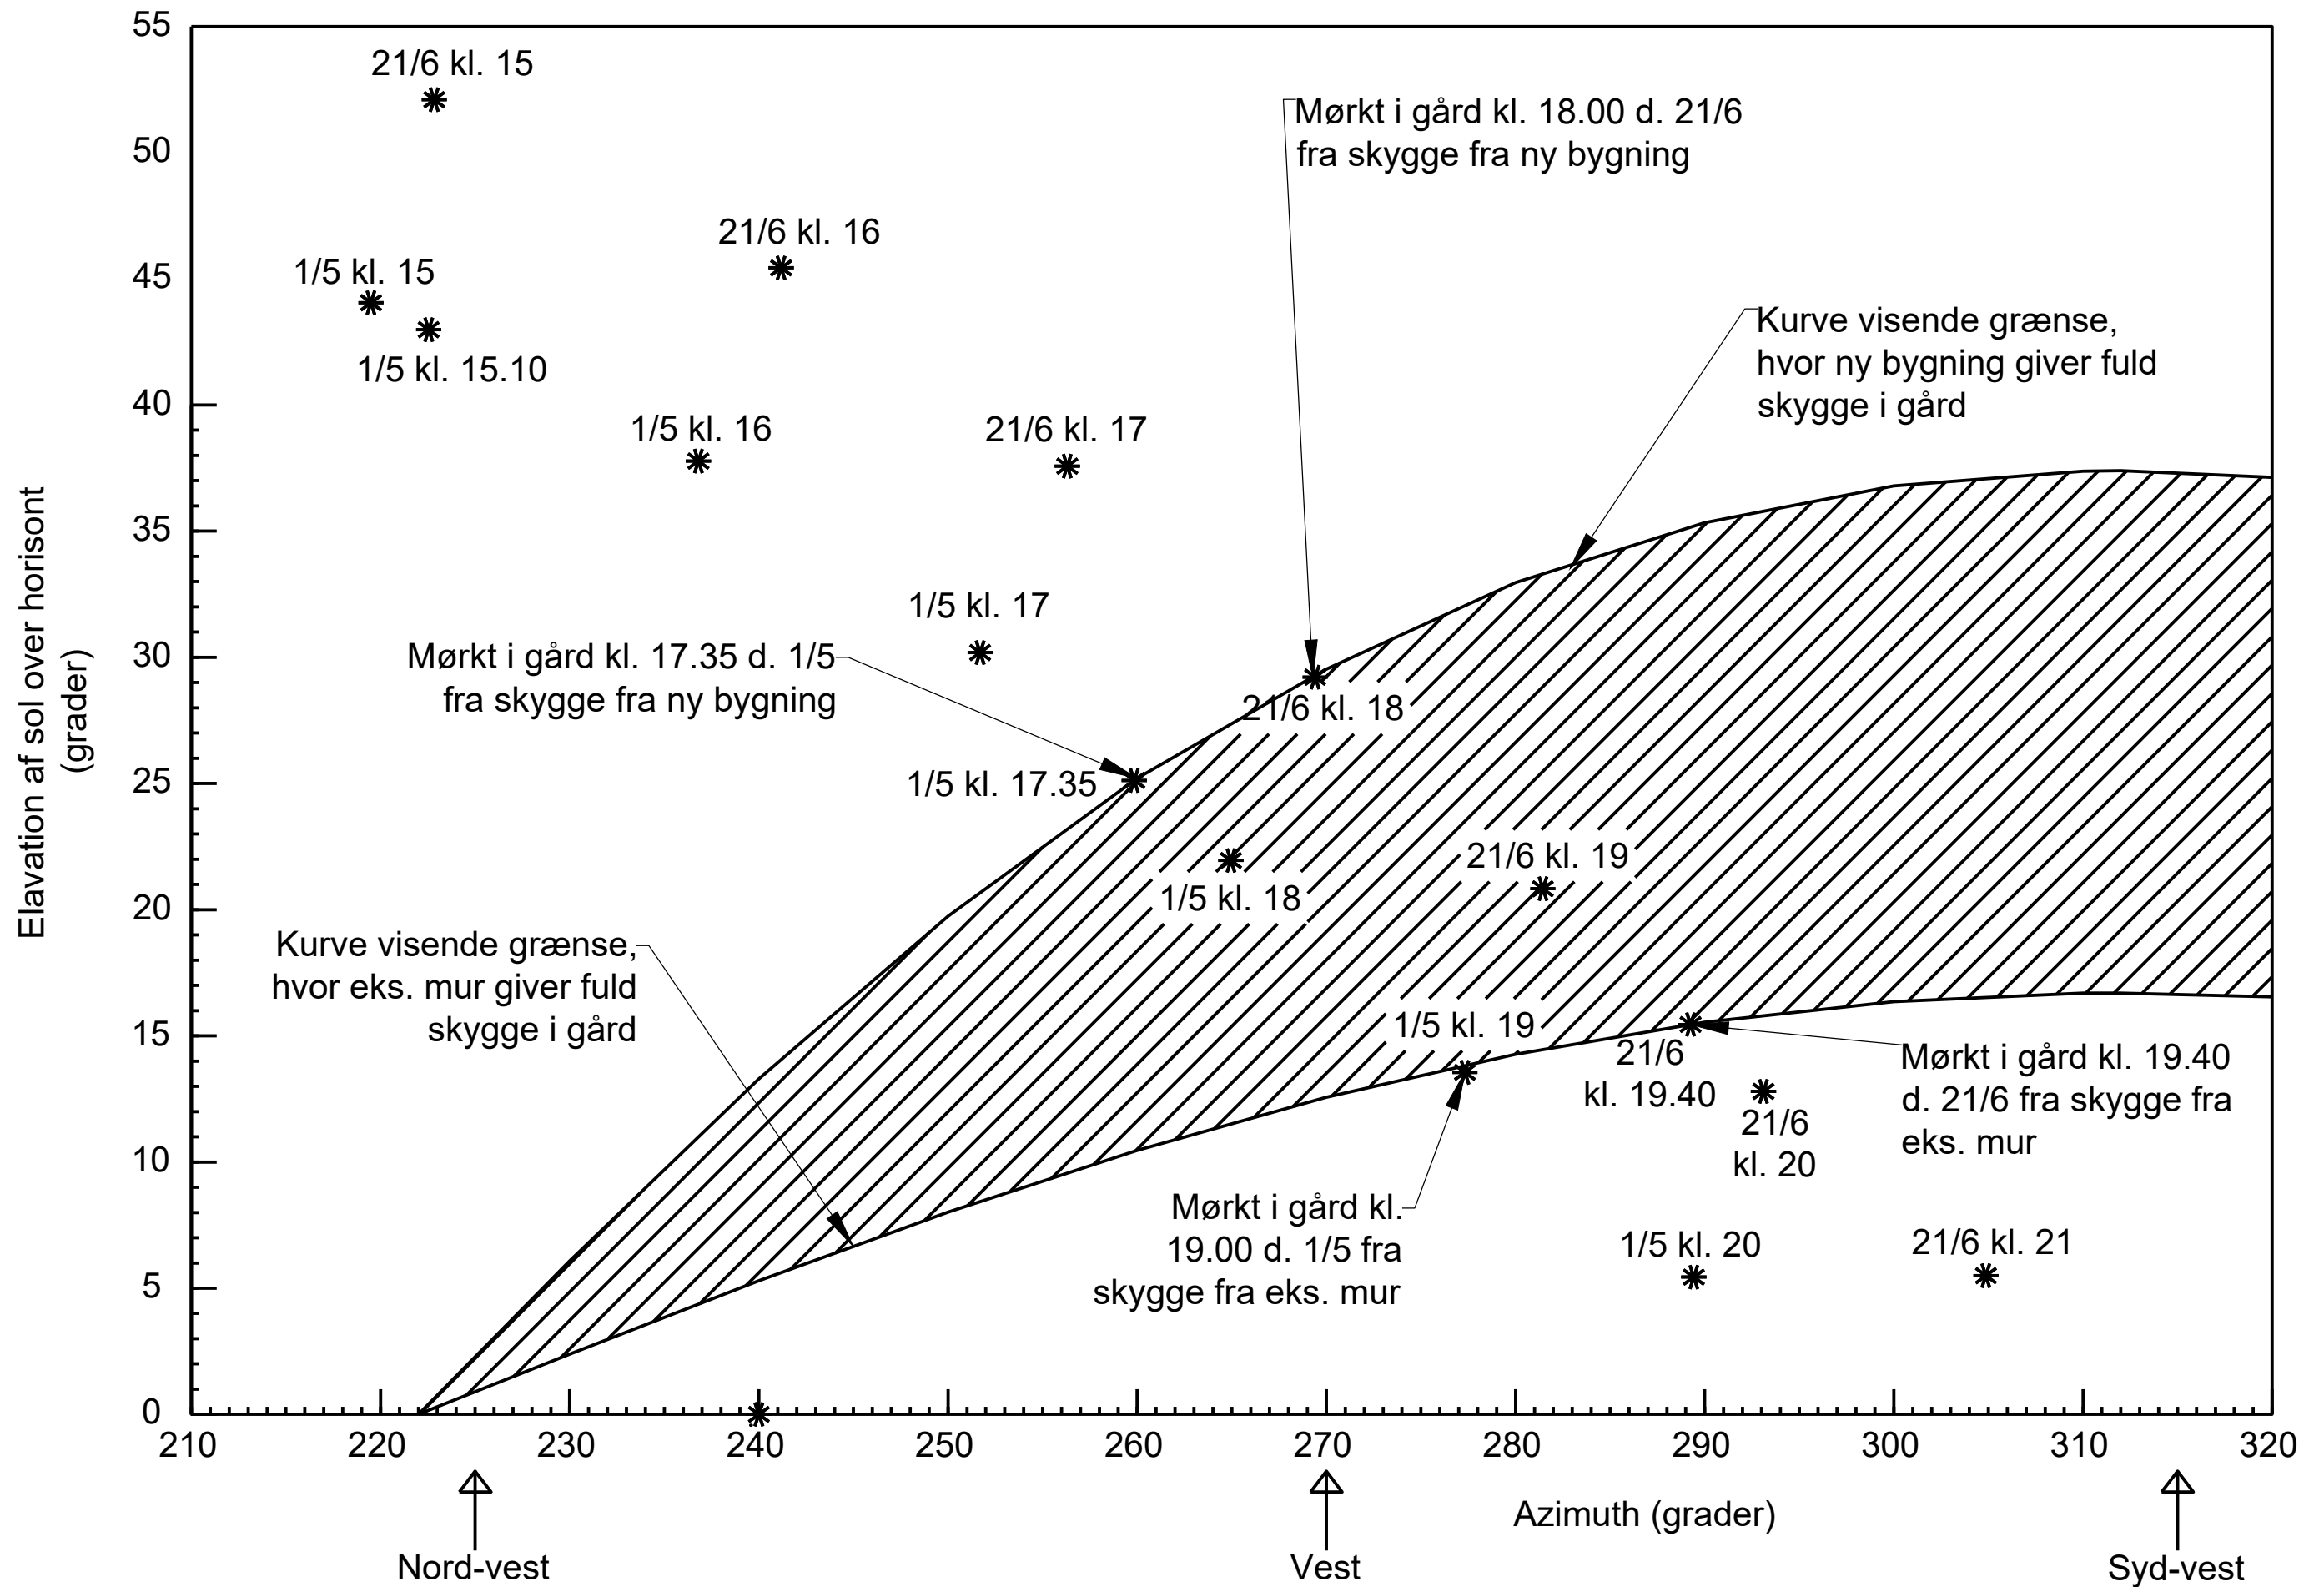

Solens stilling på himlen og skygge fra eks. mur og planlagt ny 4-etagers bygning

Skyggediagram. Gård foran facade ved Baldersgade 63