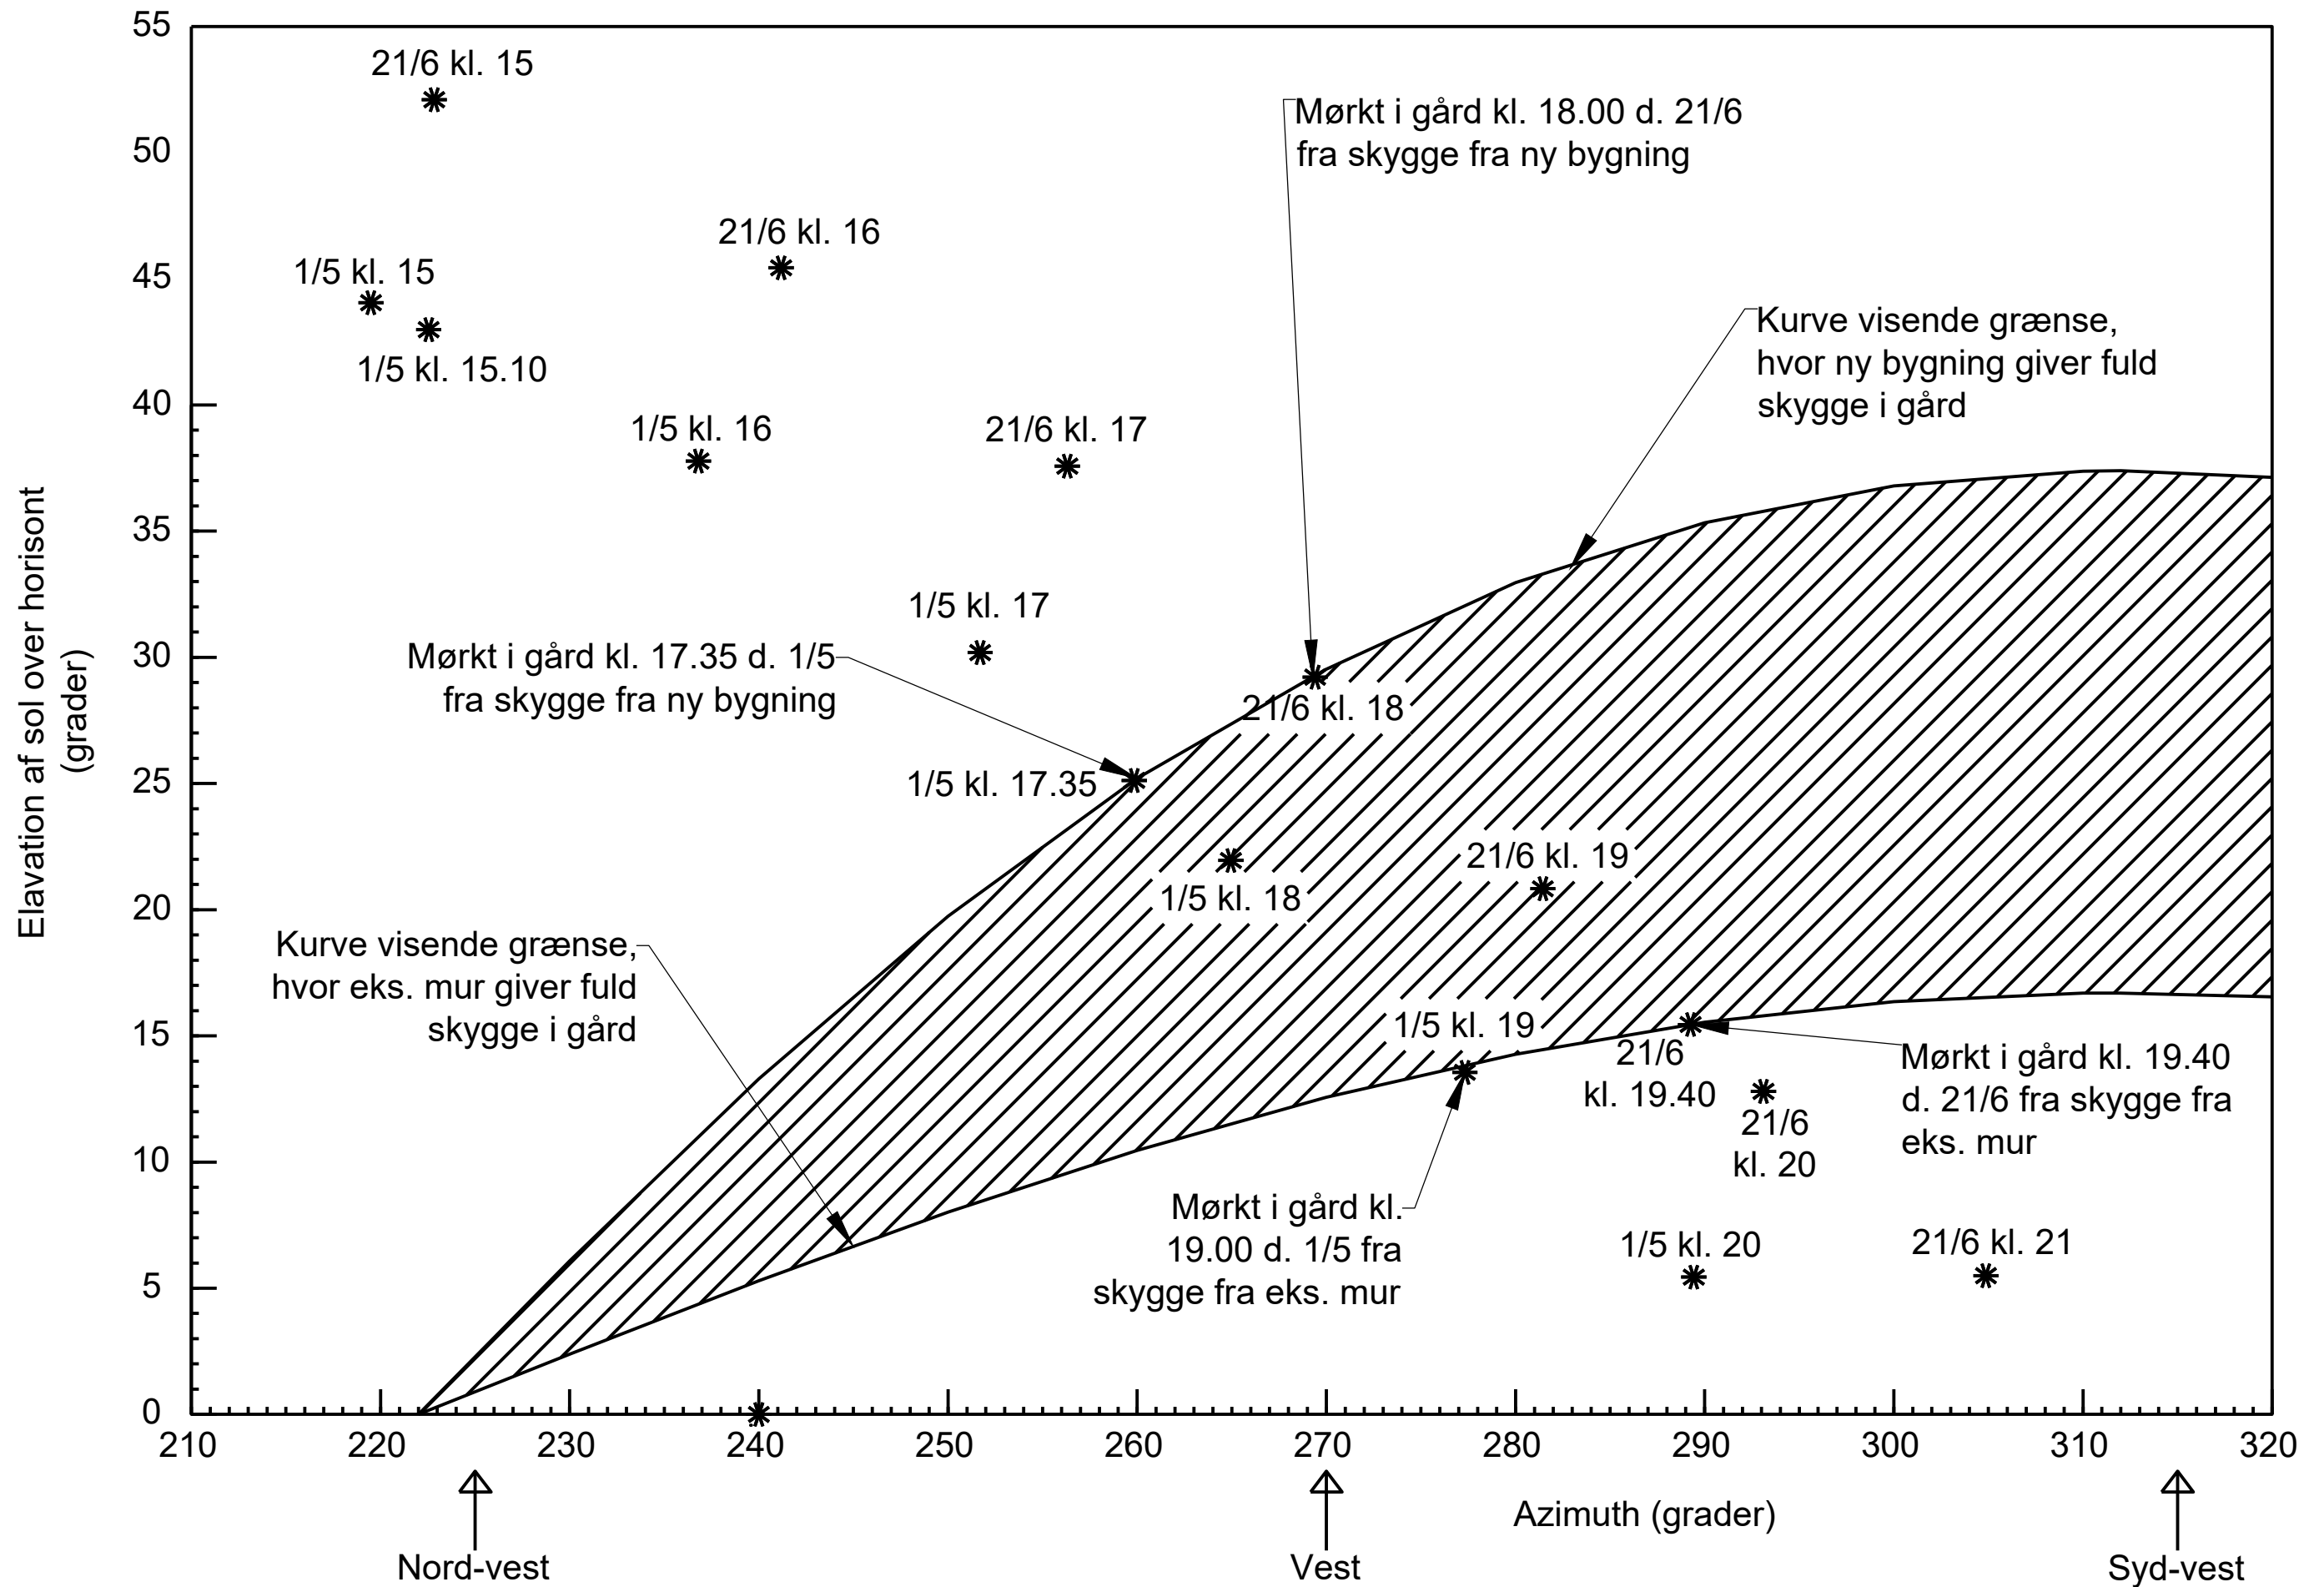

# Solens stilling på himlen og skygge fra eks. mur og planlagt ny 4-etagers bygning

Skyggediagram. Gård foran facade ved Baldersgade 63