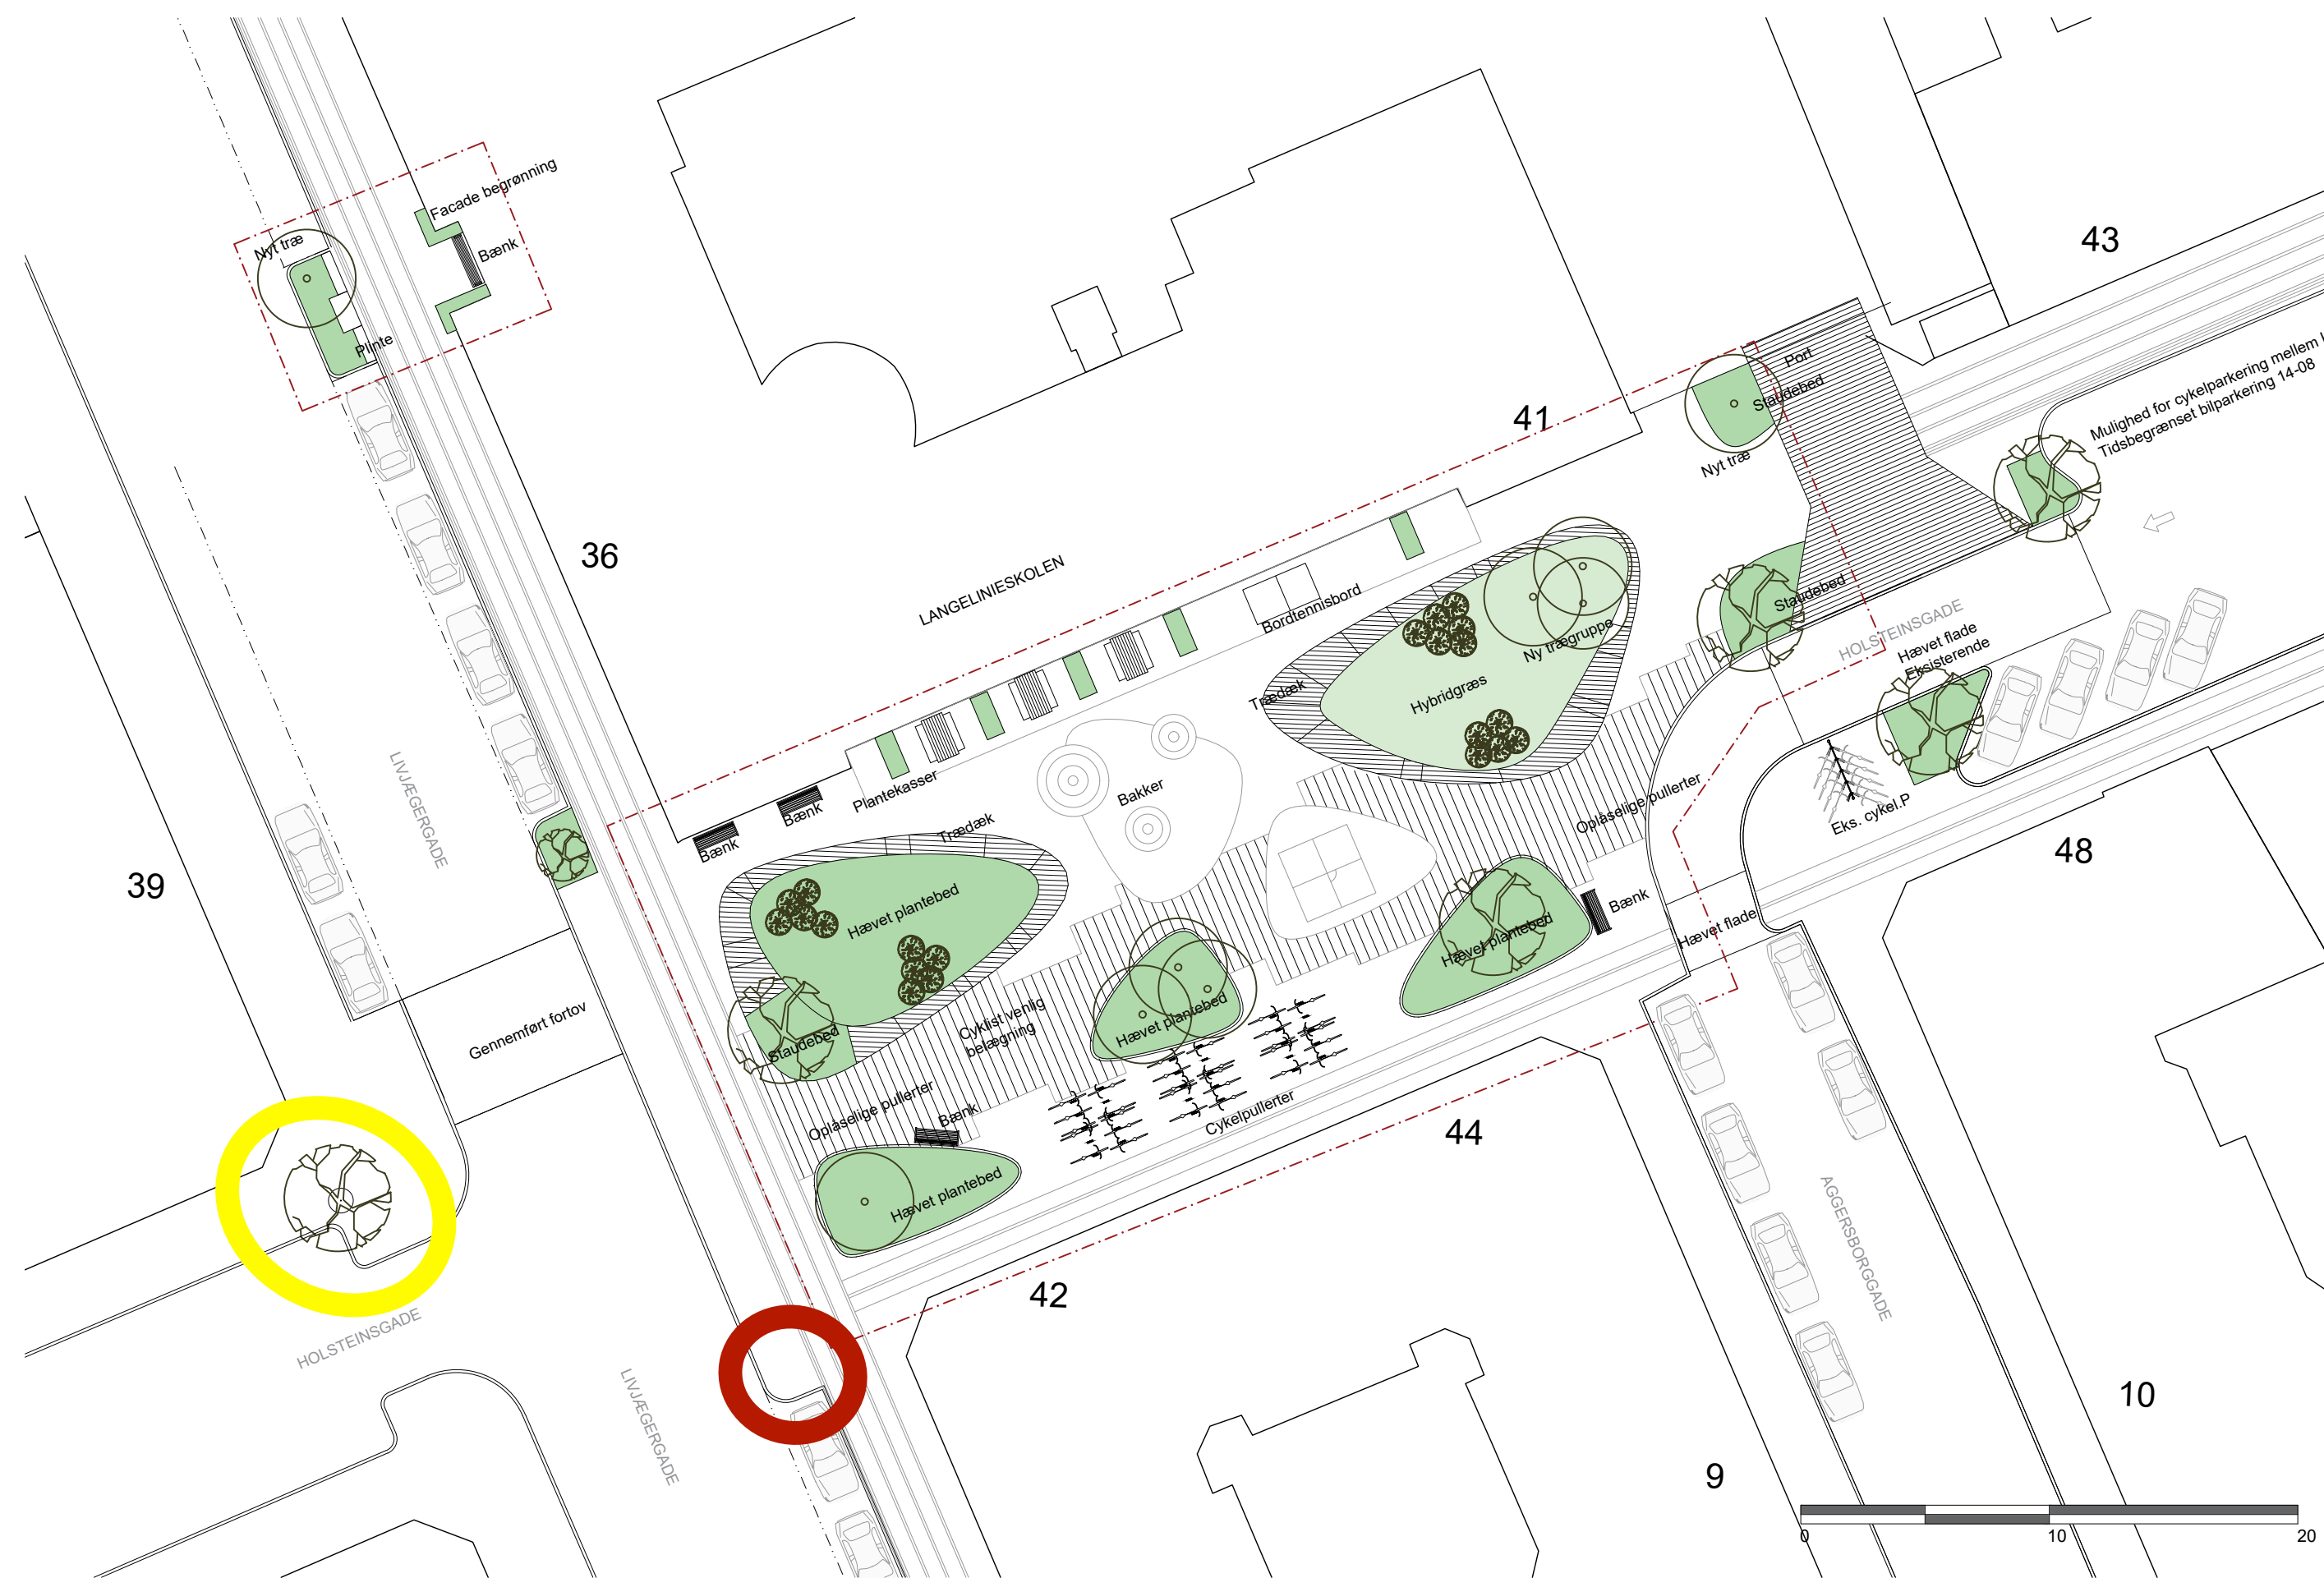

Referencebillede: Opholdsmøbel i træ omkring plantebede kan invitere til forskellige former for ophold

Referencebillede: Kanter omkring plantebede kan udformes som brede siddekanter eller smalle stålkanter med indbyggede sæder

Referencebillede: Byrumsinventar der inviterer til aktivitet

SIGNATURFORKLARING

Tegningsnr.: 1100305_C07.1_T1 L3008

- Eksisterende træ
- Nyt træ
- Busk
- Plantebed
- Plænegræs, forstærket
- Brosten
- Afgrænsning

Foreløbigt tryk 02-06-2023

R	Dato	Tegn.	Godk.	Revisiøntekst
a	-	-	-	-
b	-	-	-	-
c	-	-	-	-
d	-	-	-	-
e	-	-	-	-
f	-	-	-	-
g	-	-	-	-

	Ørestads Boulevard 41 2300 København S Tlf.: 43 48 60 60			
	Bylivsgadepuljen (2022)	Projekt nr.: 41007360	Fasebetegnelse: Skitseforslag	Dato: 2023-07-04
Holsteinsgade Situationsplan	Projektet / tegnet: JAJO	Kontrolleret: LANG	Godkendt: KATO	
	Målforskel: 1:250	Projektleder i Københavns Kommune: SJ		
	Tegningsformat: A2	Tegningsnr.: 1100305_C07.1_T1 L3008		