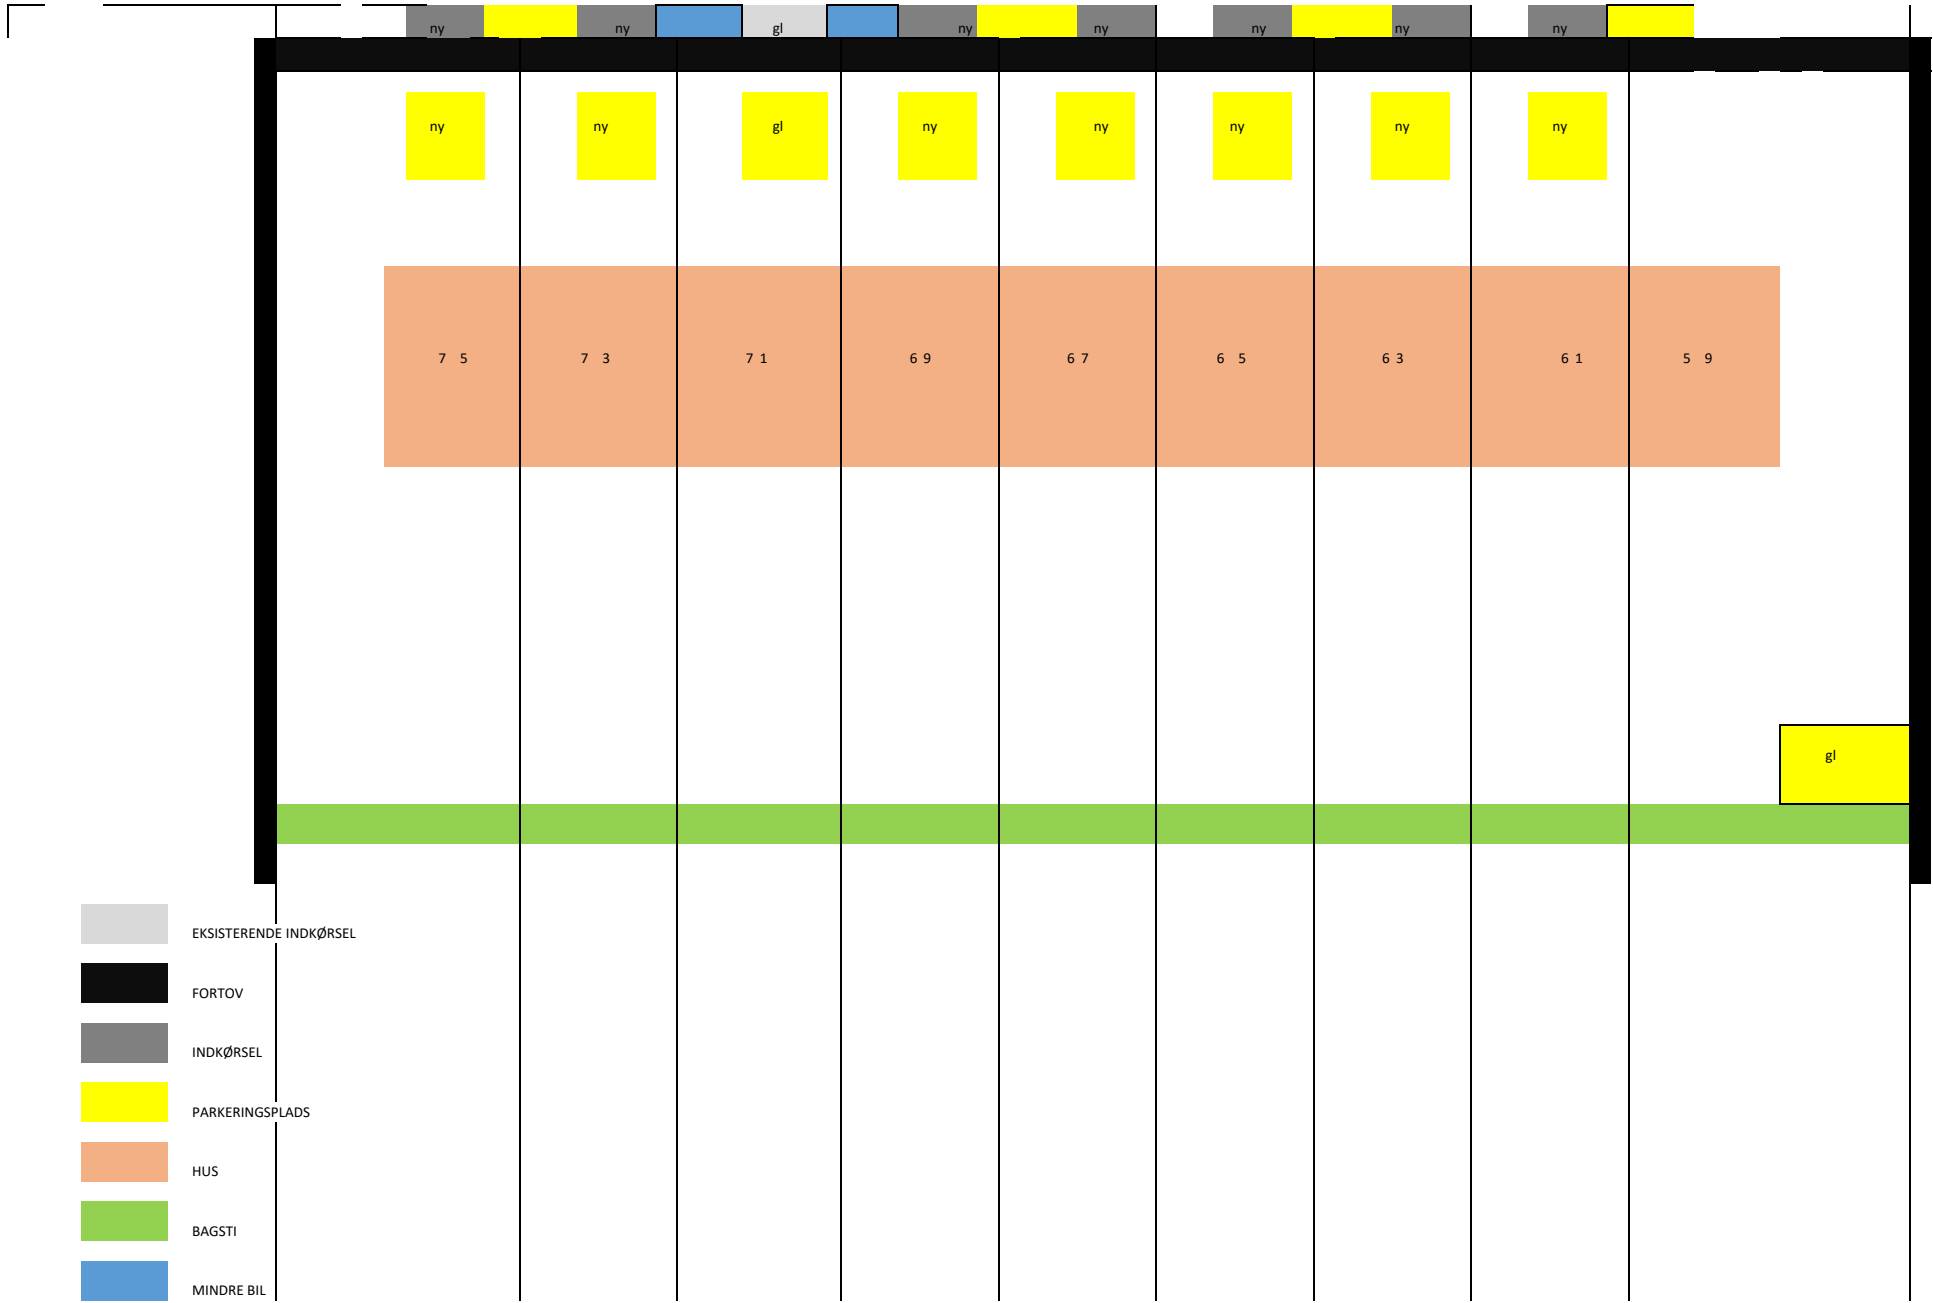

gl	gl	handicap	gl				ny	gl		gl	ny	gl	gl
gl	gl		gl	gl	gl	ny	ny	gl	ny		gl	gl	
		1 0 9	1 0 7	1 0 5	1 0 3	1 0 1	9 9	9 7	9 5	9 3			

-  EKSISTERENDE INDKØRSEL
-  FORTOV
-  NY INDKØRSEL
-  PARKERINGSPLADS
-  HUS
-  BAGSTI
-  MINDRE BIL

- EKSISTERENDE INDKØRSEL
- FORTOV
- INDKØRSEL
- PARKERINGSPLADS
- HUS
- BAGSTI
- MINDRE BIL