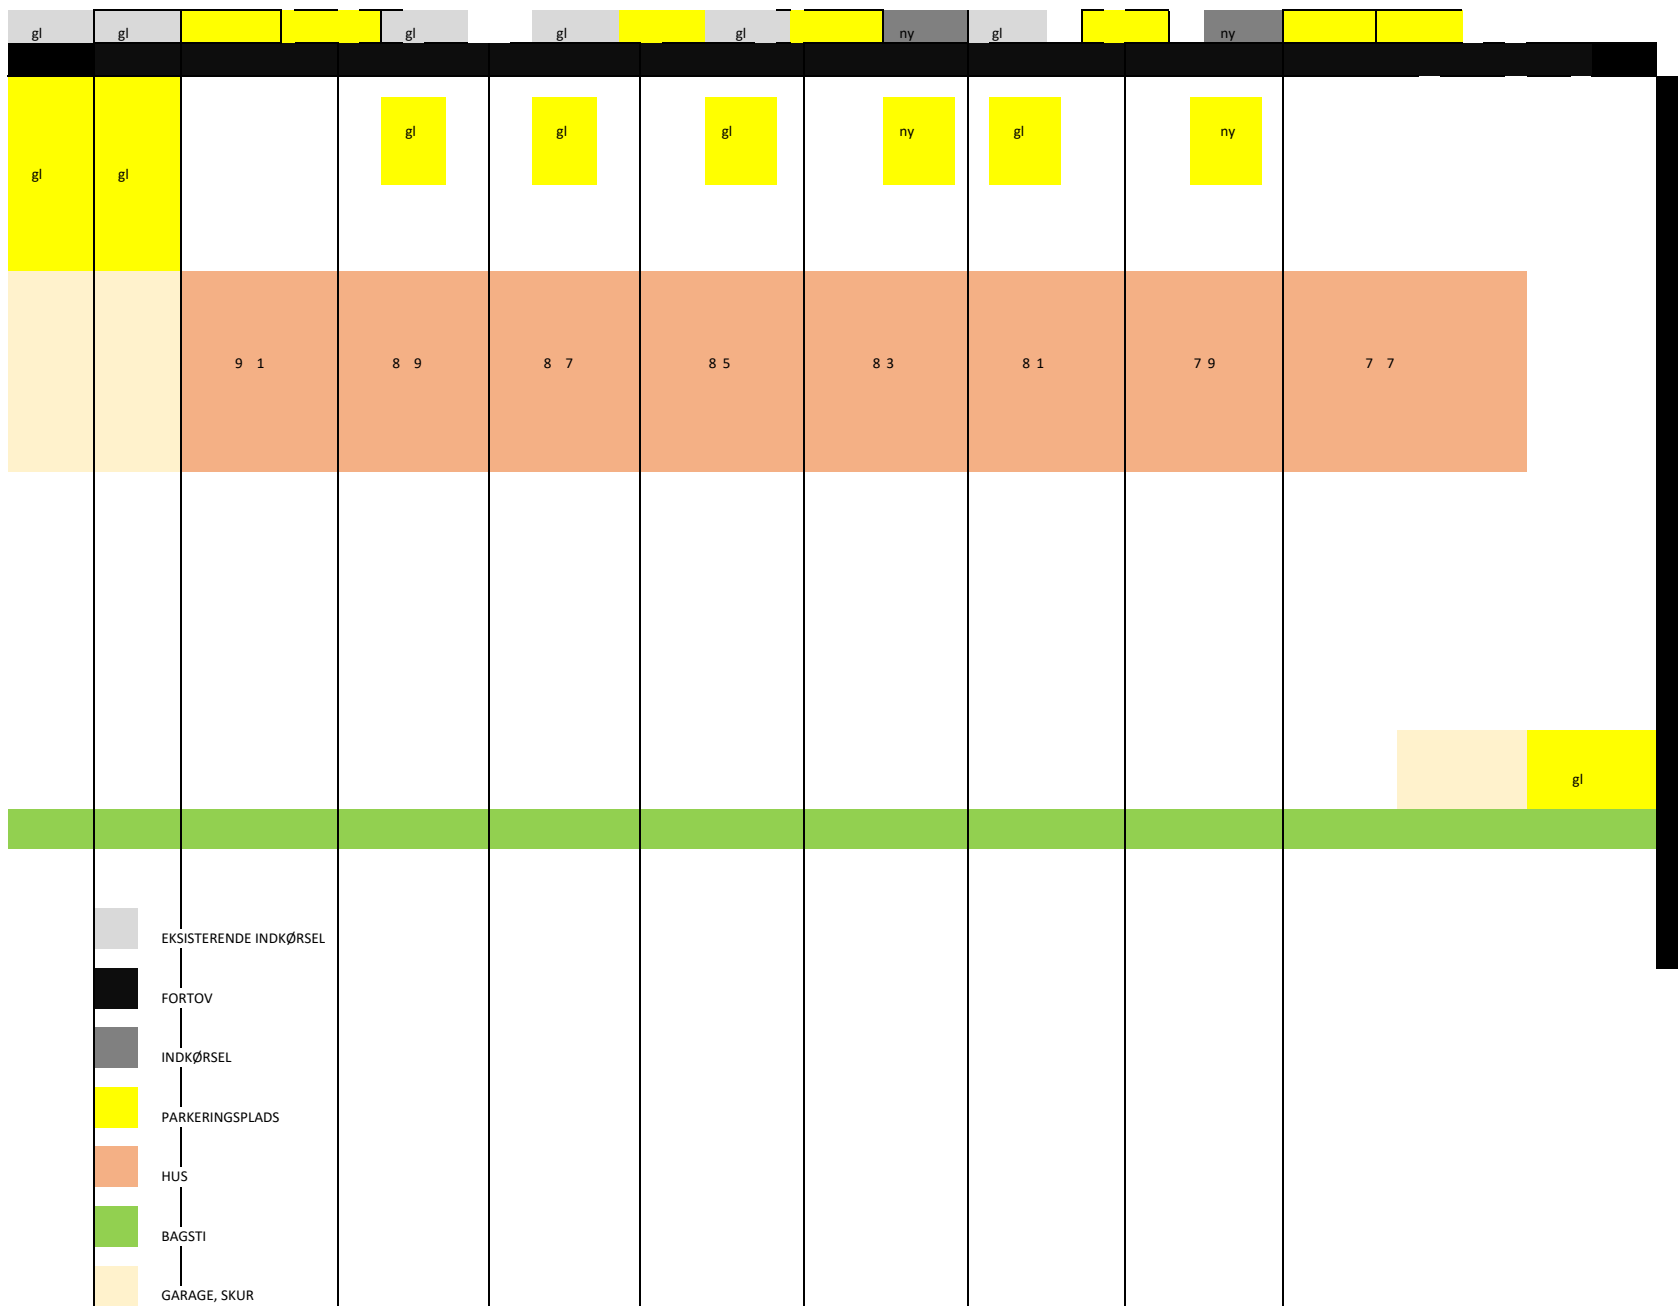

gl	gl	handicap	gl				ny	gl		gl	ny	gl	gl
gl	gl		gl	gl	gl	ny	ny	gl	ny		gl	gl	
		1 0 9	1 0 7	1 0 5	1 0 3	1 0 1	9 9	9 7	9 5	9 3			

-  EKSISTERENDE INDKØRSEL
-  FORTOV
-  NY INDKØRSEL
-  PARKERINGSPLADS
-  HUS
-  BAGSTI
-  MINDRE BIL

- EKSISTERENDE INDKØRSEL
- FORTOV
- INDKØRSEL
- PARKERINGSPLADS
- HUS
- BAGSTI
- MINDRE BIL