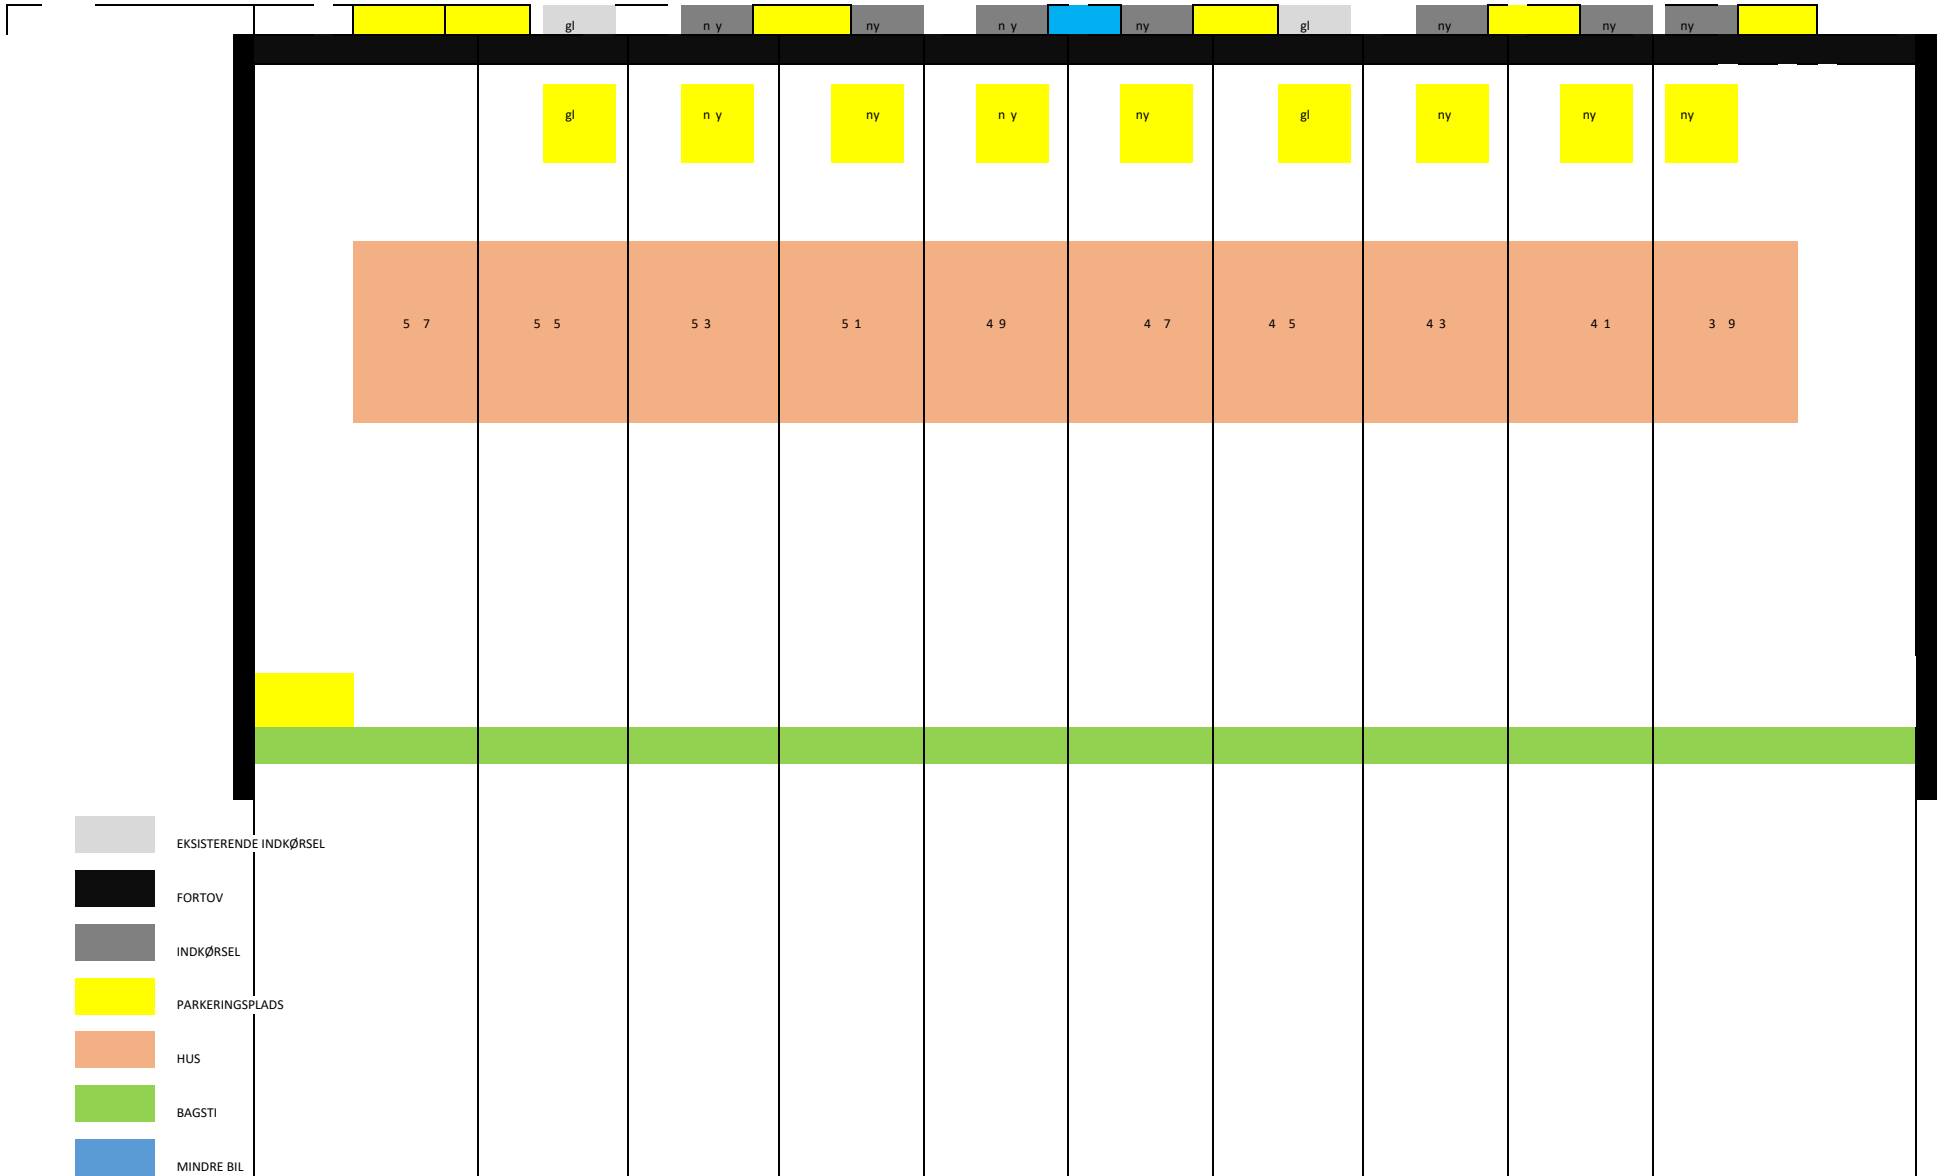

gl	gl	handicap	gl				ny	gl		gl	ny	gl	gl
gl	gl		gl	gl	gl	ny	ny	gl	ny		gl	gl	
		1 0 9	1 0 7	1 0 5	1 0 3	1 0 1	9 9	9 7	9 5	9 3			

-  EKSISTERENDE INDKØRSEL
-  FORTOV
-  NY INDKØRSEL
-  PARKERINGSPLADS
-  HUS
-  BAGSTI
-  MINDRE BIL

- EKSISTERENDE INDKØRSEL
- FORTOV
- INDKØRSEL
- PARKERINGSPLADS
- HUS
- BAGSTI
- MINDRE BIL