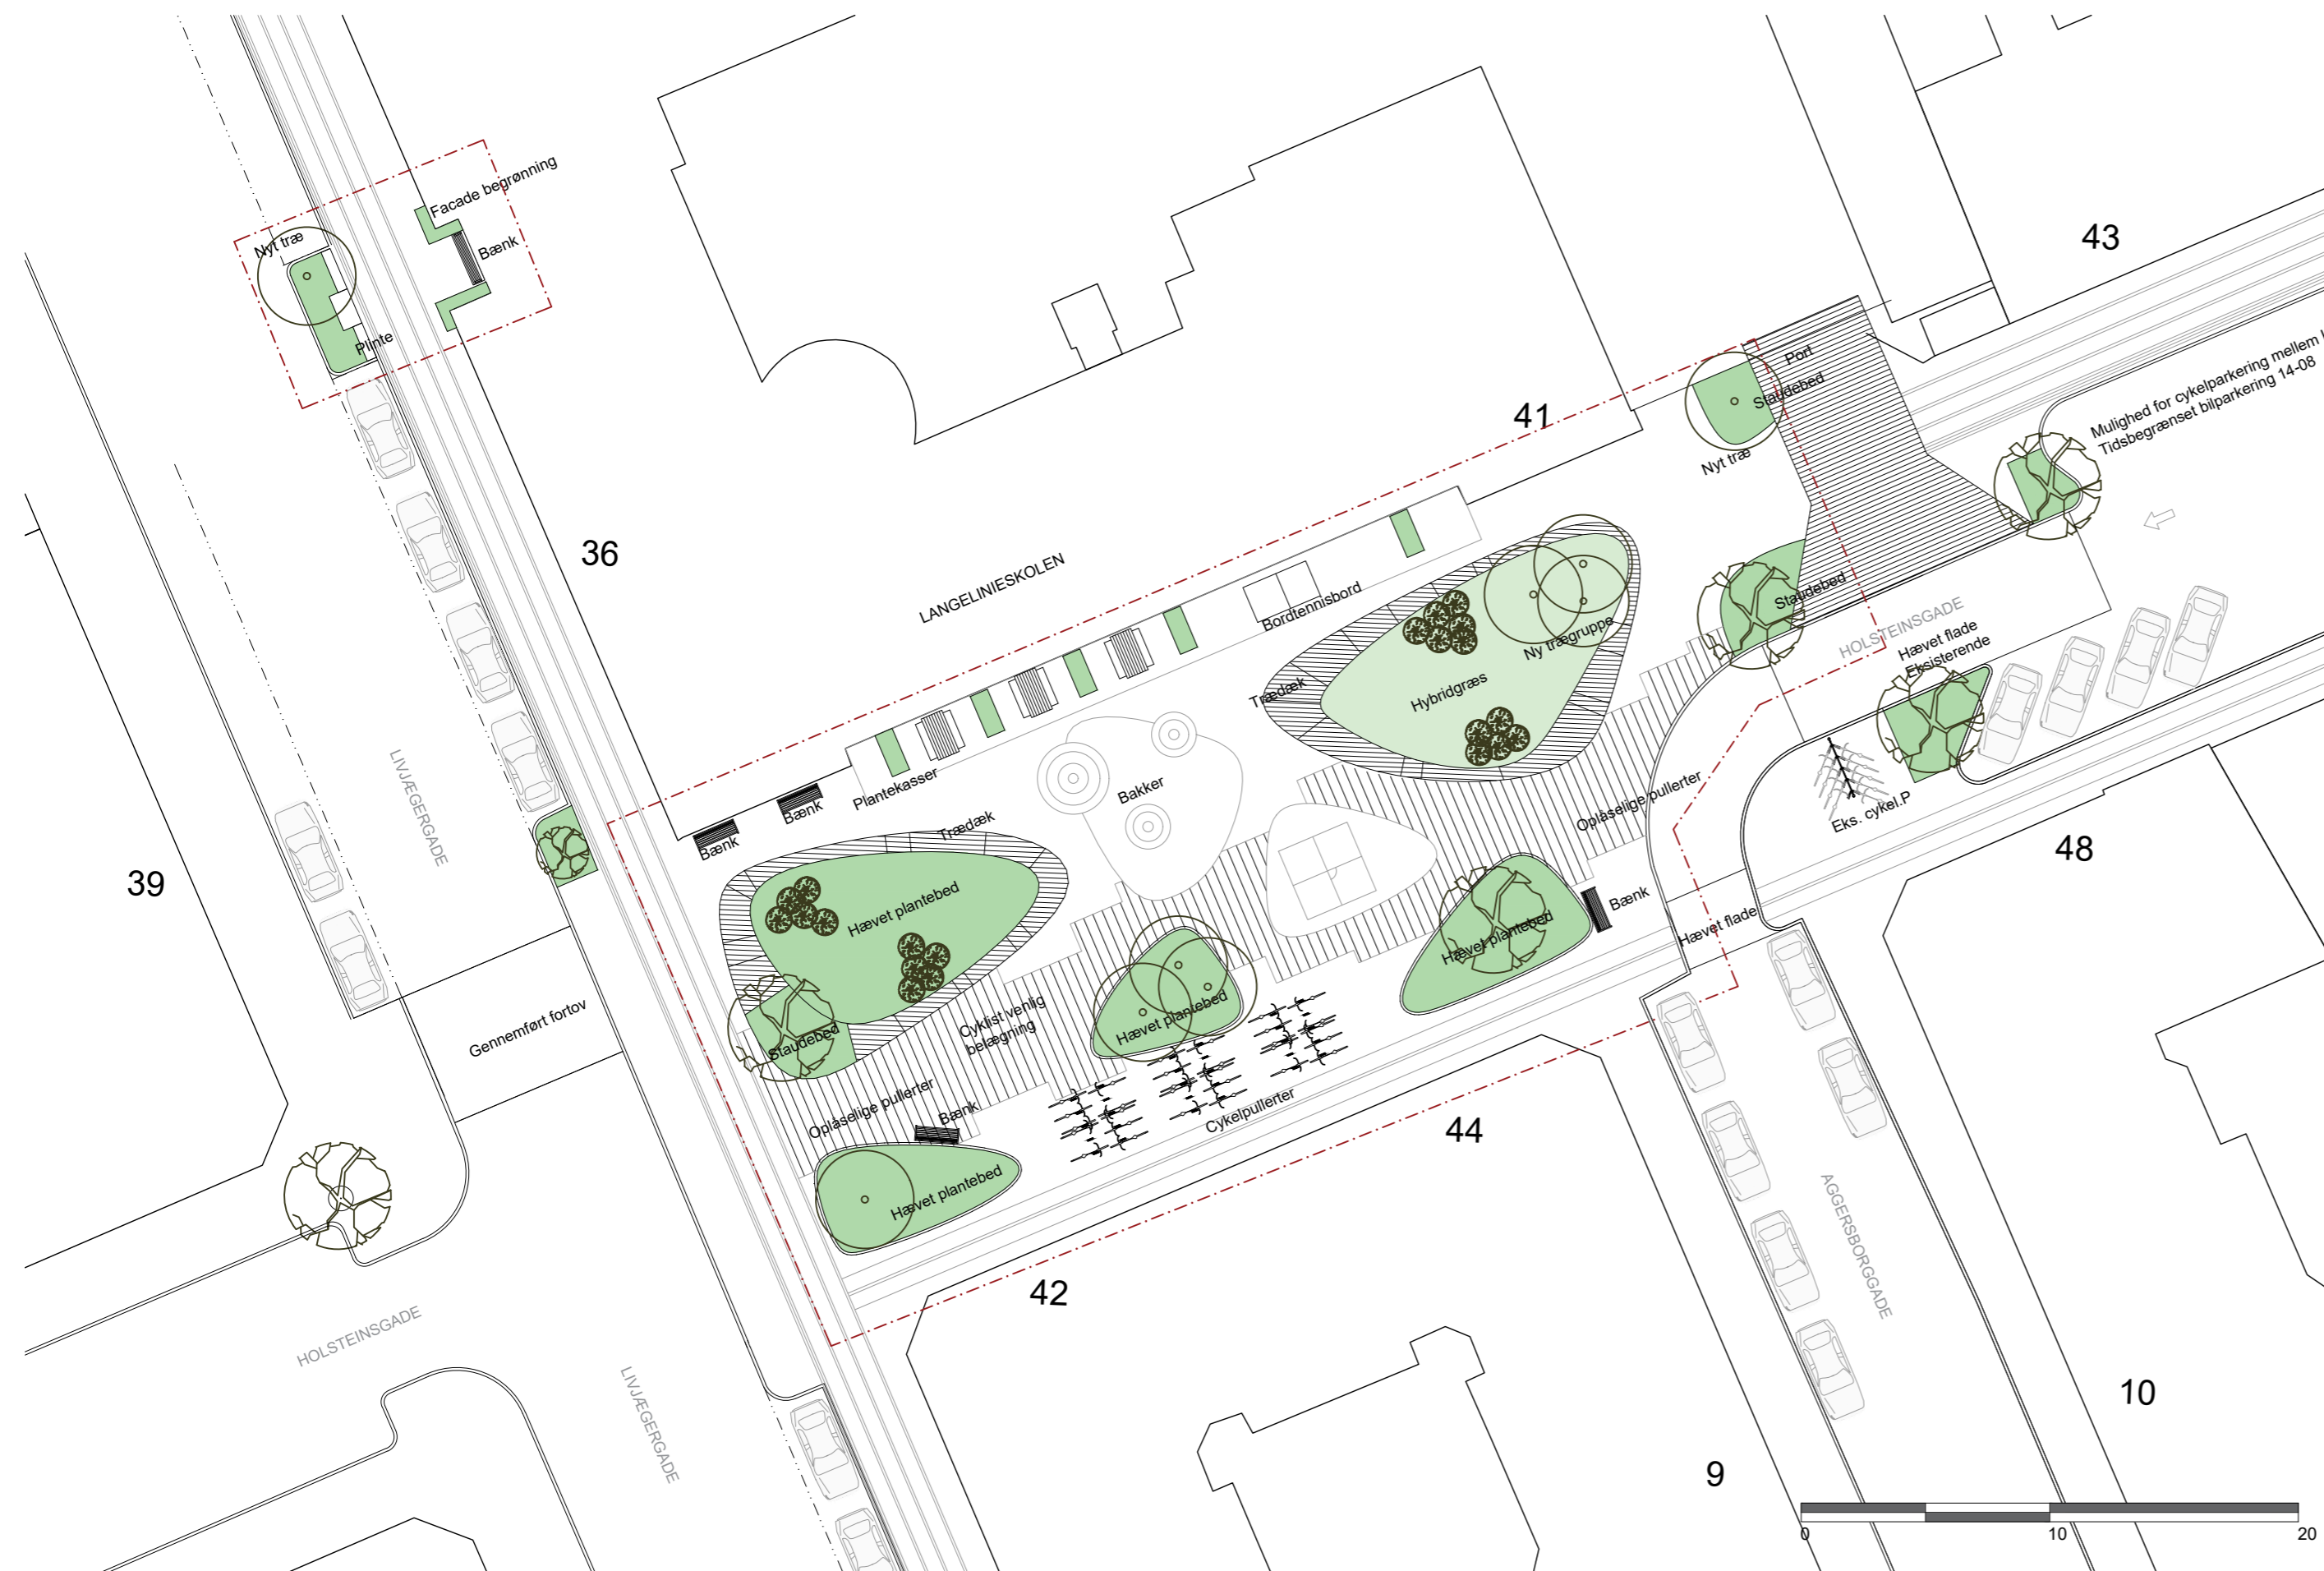

R	Dato	Tegn.	Godk.	Revisiøntekst
a	-	-	-	-
b	-	-	-	-
c	-	-	-	-
d	-	-	-	-
e	-	-	-	-
f	-	-	-	-
g	-	-	-	-

Ørestads Boulevard 41
2300 København S
Tlf.: 43 48 60 60

Bylivsgadepuljen (2022)

Projektnr.: 41007360	Fasebenaevnelse: Skitseforslag	Dato: 2023-07-04
Projektere / tegnet: JAJO	Kontrolleret: LANG	Godkendt: KATO
Målforhold: 1:250	Projektleder i Københavns Kommune: SJ	
Tegningsformat: A2	Tegningsnr.: 1100305_C07.1_T1 L3008	

Holsteinsgade
Situationsplan