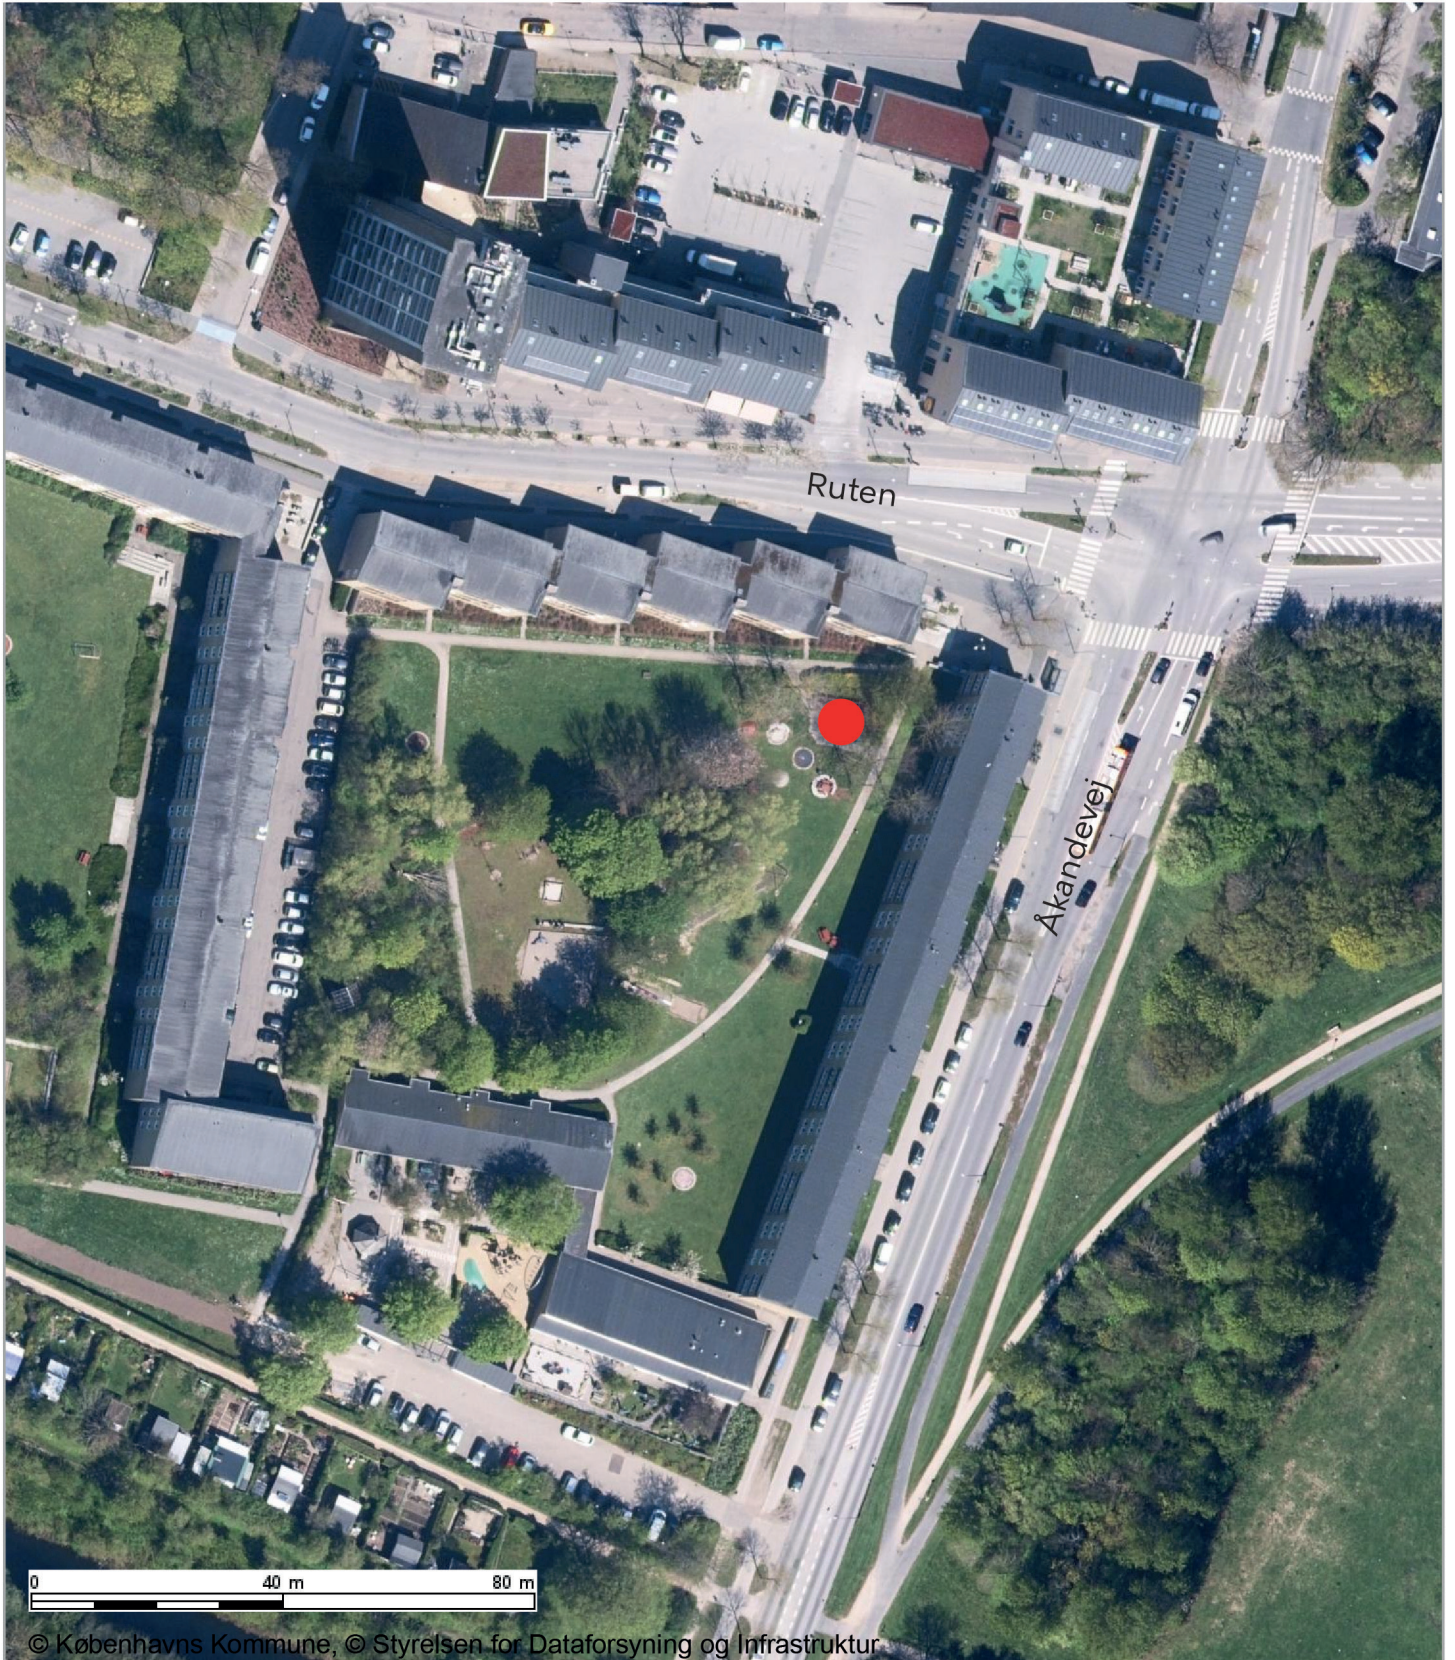

GLADSAXE

- Lokalplan 609 Tingbjerg
- XX Matrikel
- Aktuelt område

ANSØGNING OM DISPENSATION TIL ET ORANGERI

Oversigtskort

BILAG TIL NABOORIENTERING

● viser placering af orangeri

Opstalt - Nord

Opstalt - Vest