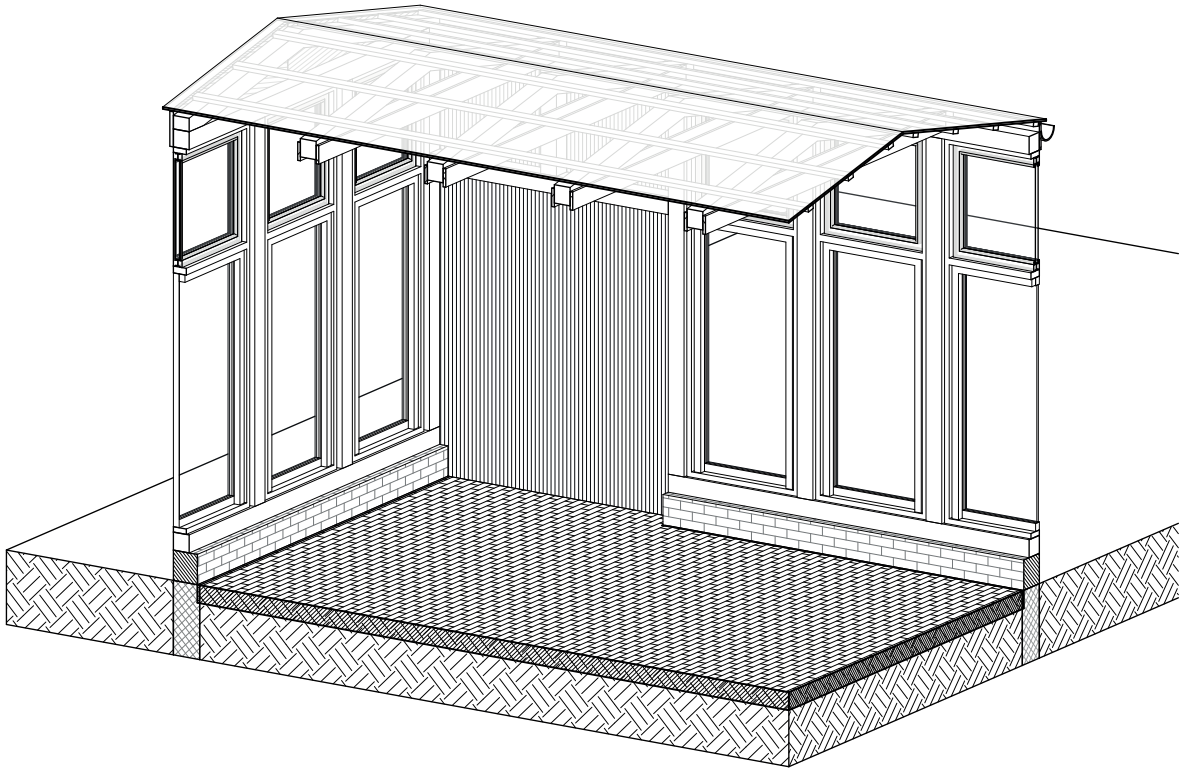

GLADSAXE

- Lokalplan 609 Tingbjerg
- XX Matrikel
- Aktuelt område

ANSØGNING OM DISPENSATION TIL ET ORANGERI

Oversigtskort

BILAG TIL NABOORIENTERING

● viser placering af orangeri

Opstalt - Nord

Opstalt - Vest