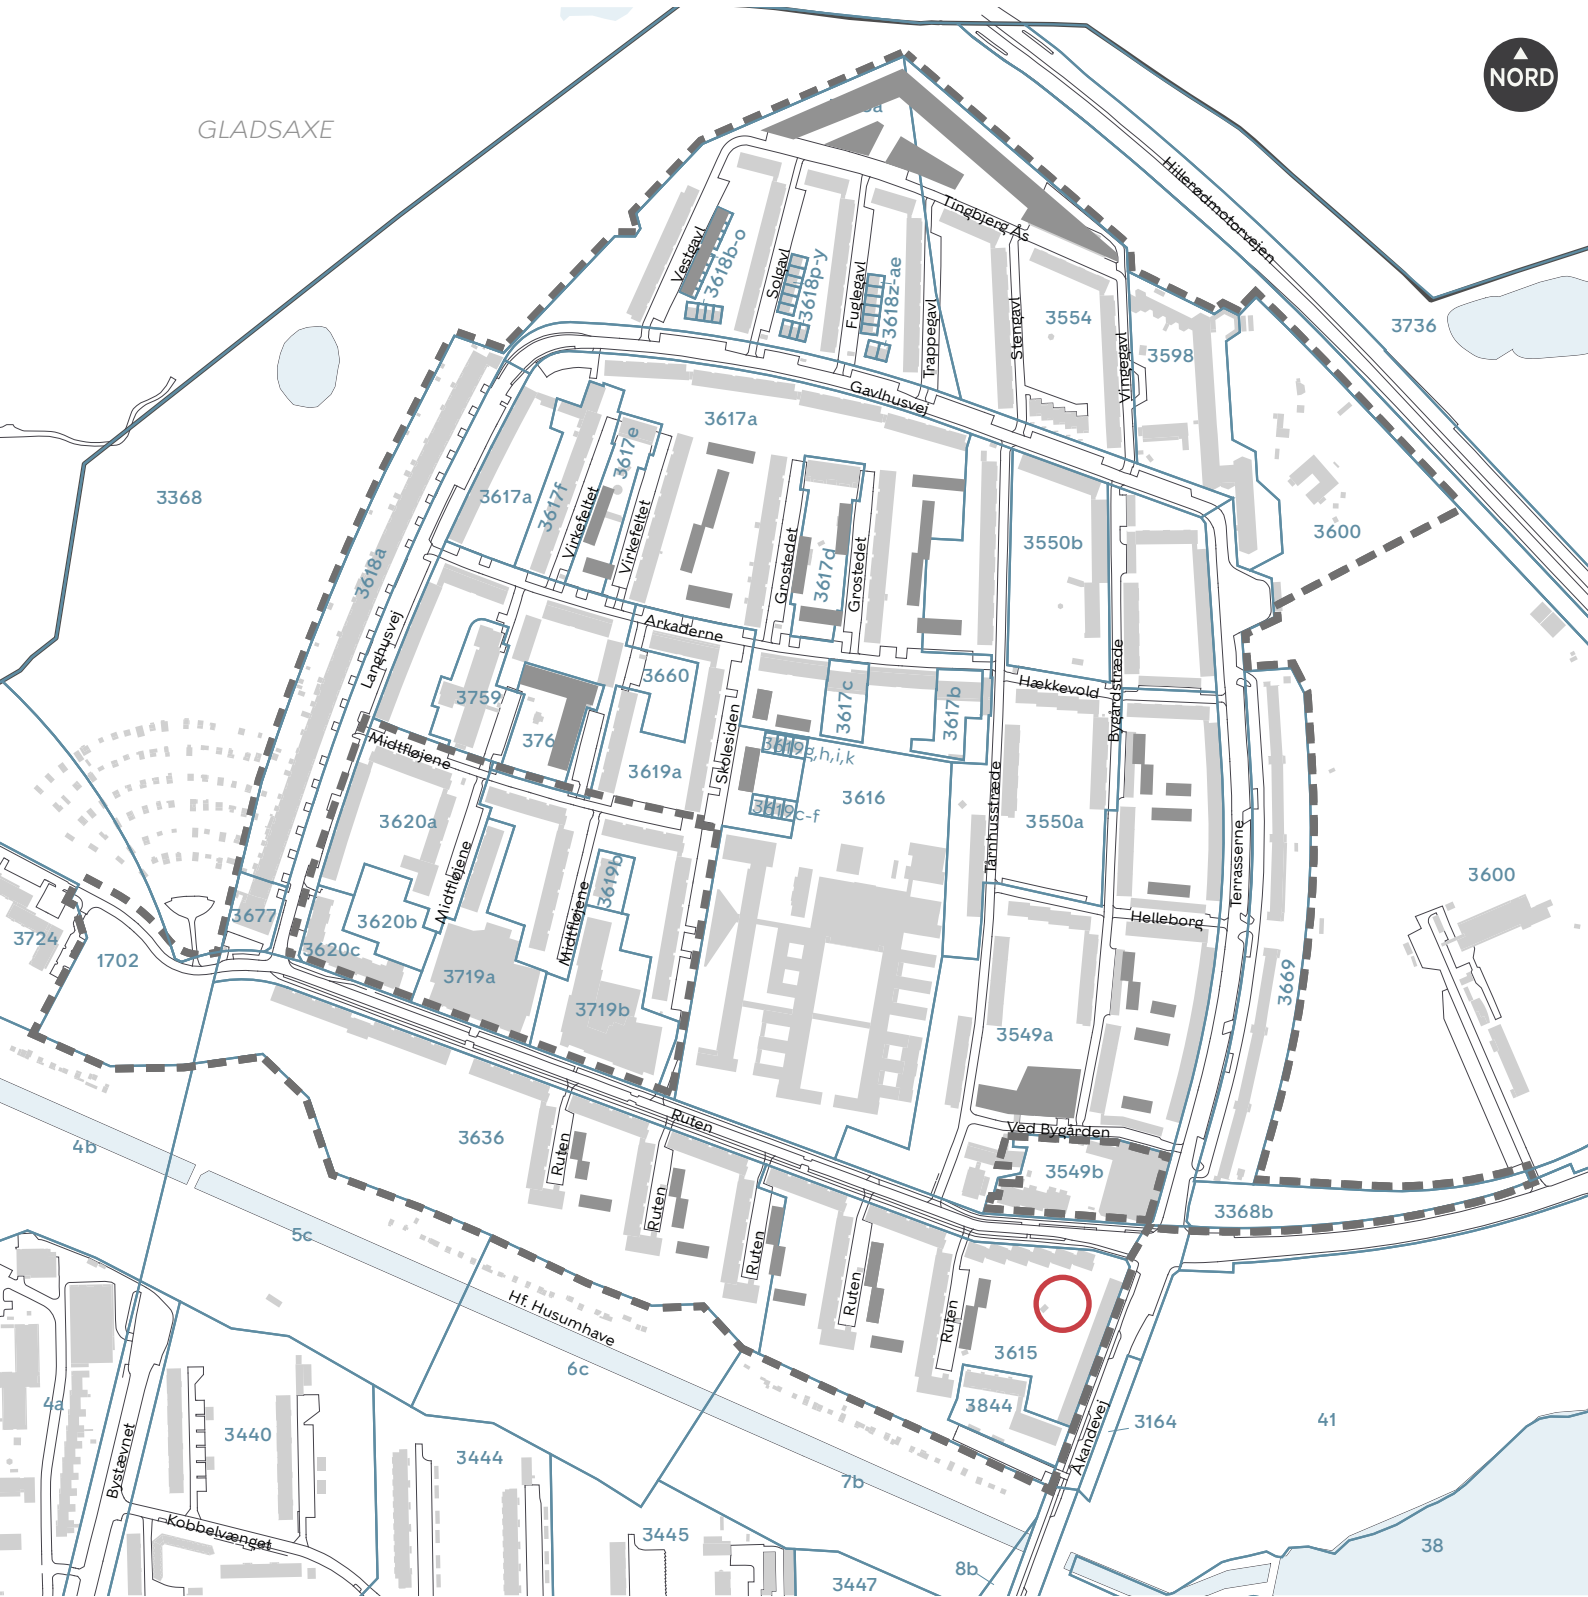

GLADSAXE

- Lokalplan 609 Tingbjerg
- XX Matrikel
- Aktuelt område

ANSØGNING OM DISPENSATION TIL ET ORANGERI

Oversigtskort

BILAG TIL NABOORIENTERING

● viser placering af orangeri

Opstalt - Nord

Opstalt - Vest