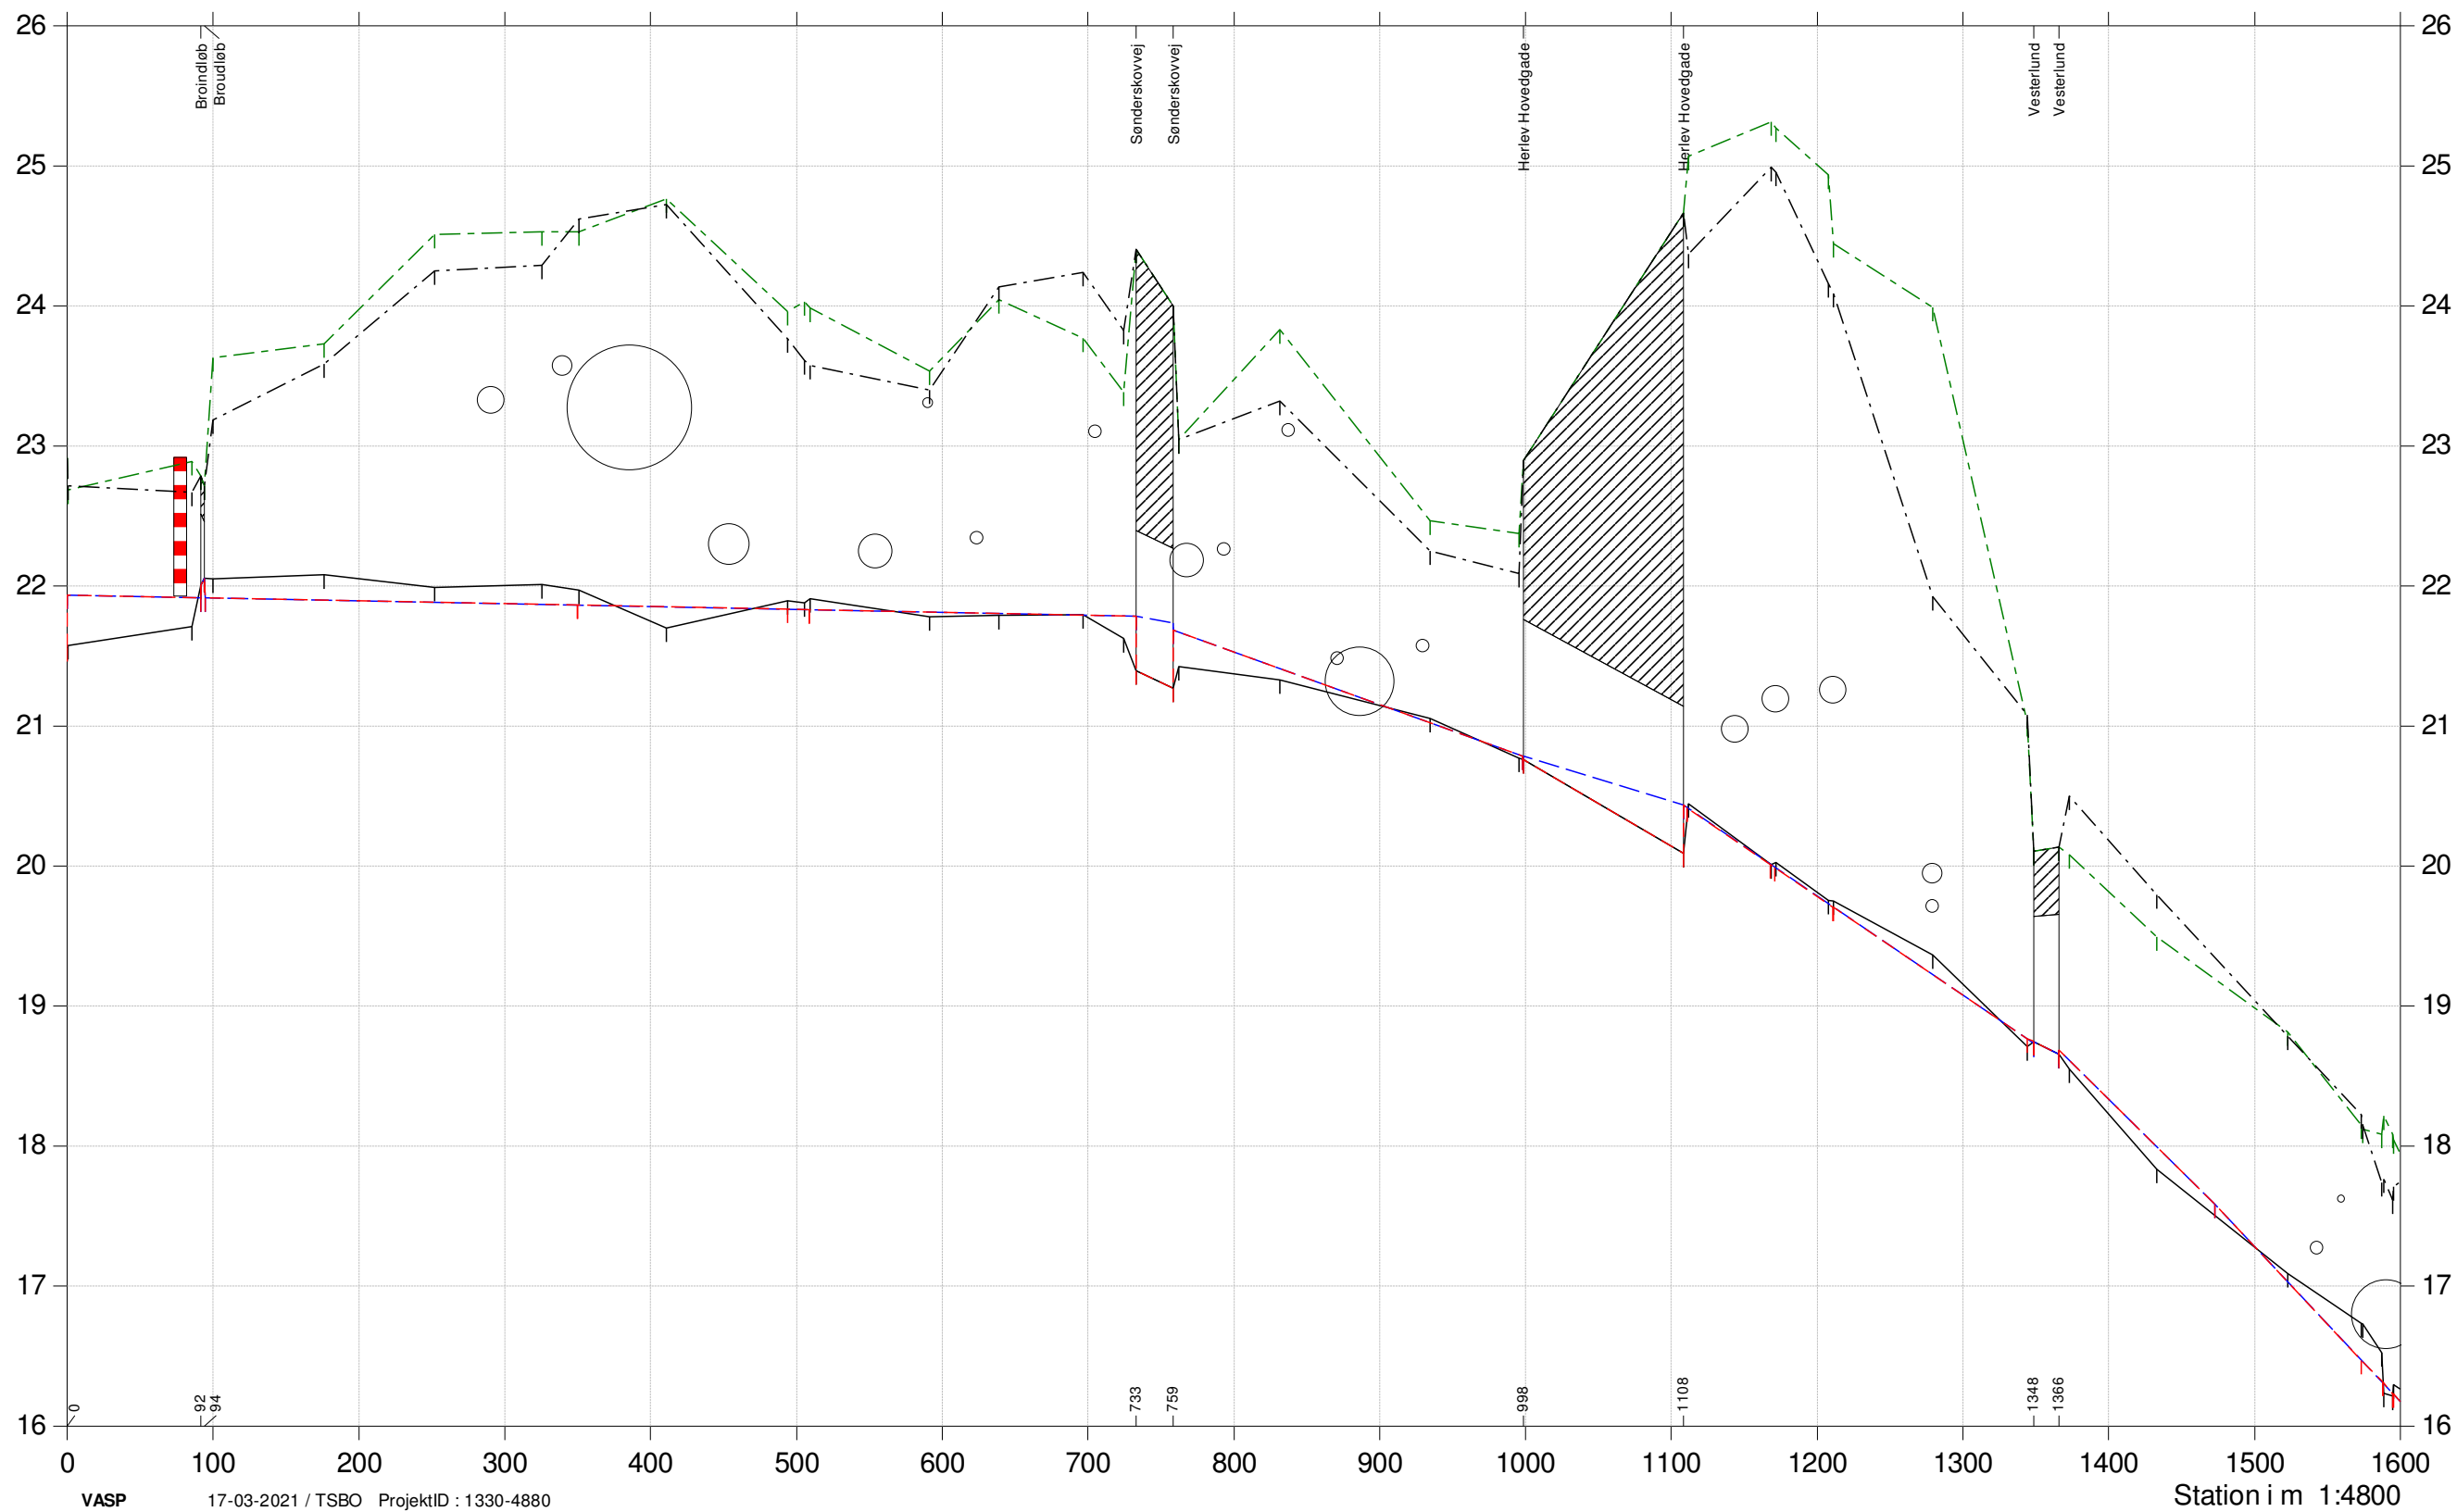

Længdeprofiler af opmålt skikkelse, tidligere regulativskikkelse og fællesregulativ-skikkelse

- Tidligere regulativskikkelse
- - - Terræn højre
- - - Terræn venstre
- Opmålt skikkelse
- - - Fællesregulativskikkelse

Kote i m DVR90 1:50

Længdeprofiler af opmålt skikkelse, tidligere regulativskikkelse og fællesregulativ-skikkelse

- Tidligere regulativskikkelse
- - - Terræn højre
- - - Terræn venstre
- Opmålt skikkelse
- - - Fællesregulativskikkelse

Kote i m DVR90 1:50