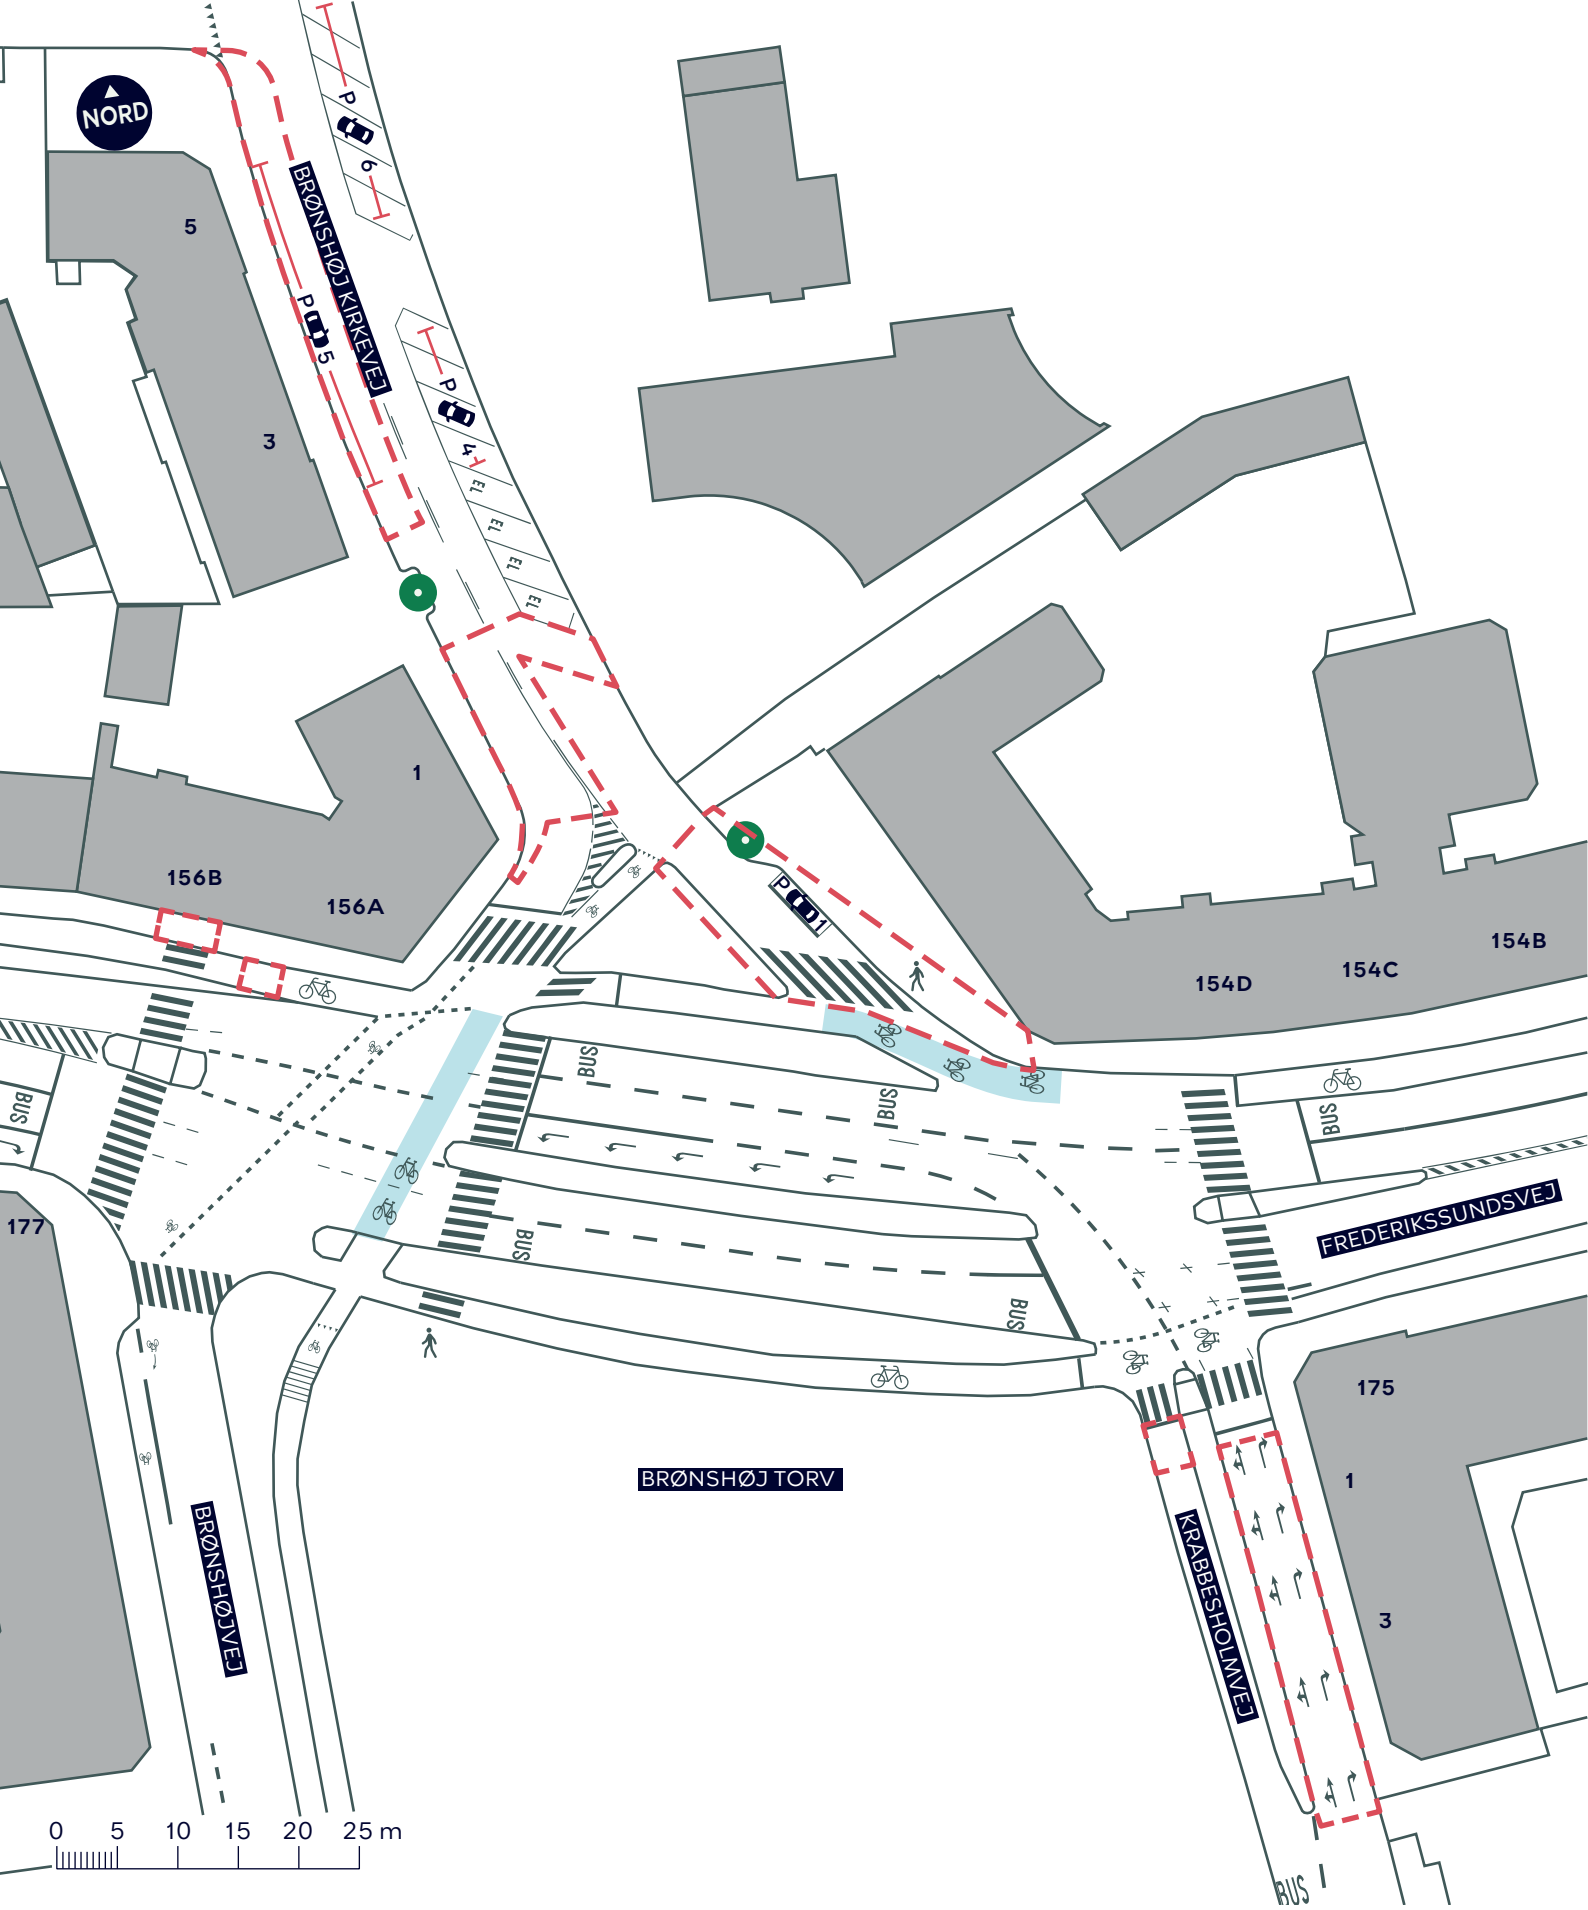

## FREDERIKSSUNDSVEJ, TRAFIKSIKKERHED

*Bispebjerg*

Eksisterende forhold

**BILAG 3B**

--- Anlægsområde

 Cykelsti

 Fortov

 Træ

## FREDERIKSSUNDSVEJ, TRAFIKSIKKERHED

*Bispebjerg*

Eksisterende forhold

**BILAG 3C**

## FREDERIKSSUNDSVEJ, TRAFIKSIKKERHED

*Bispebjerg*

Eksisterende forhold

--- Anlægsområde

 Cykelsti

 Fortov

**BILAG 3D**

- - - Anlægsområde
- Cykelsti
- Fortov
- Træ

**FREDERIKSSUNDSVEJ, TRAFIKSIKKERHED**

*Bispebjerg*  
Eksisterende forhold

**BILAG 3E**

- - - Anlægsområde
- Cykelsti
- Fortov
- Træ

**FREDERIKSSUNDSVEJ, TRAFIKSIKKERHED**

*Bispebjerg*  
Eksisterende forhold