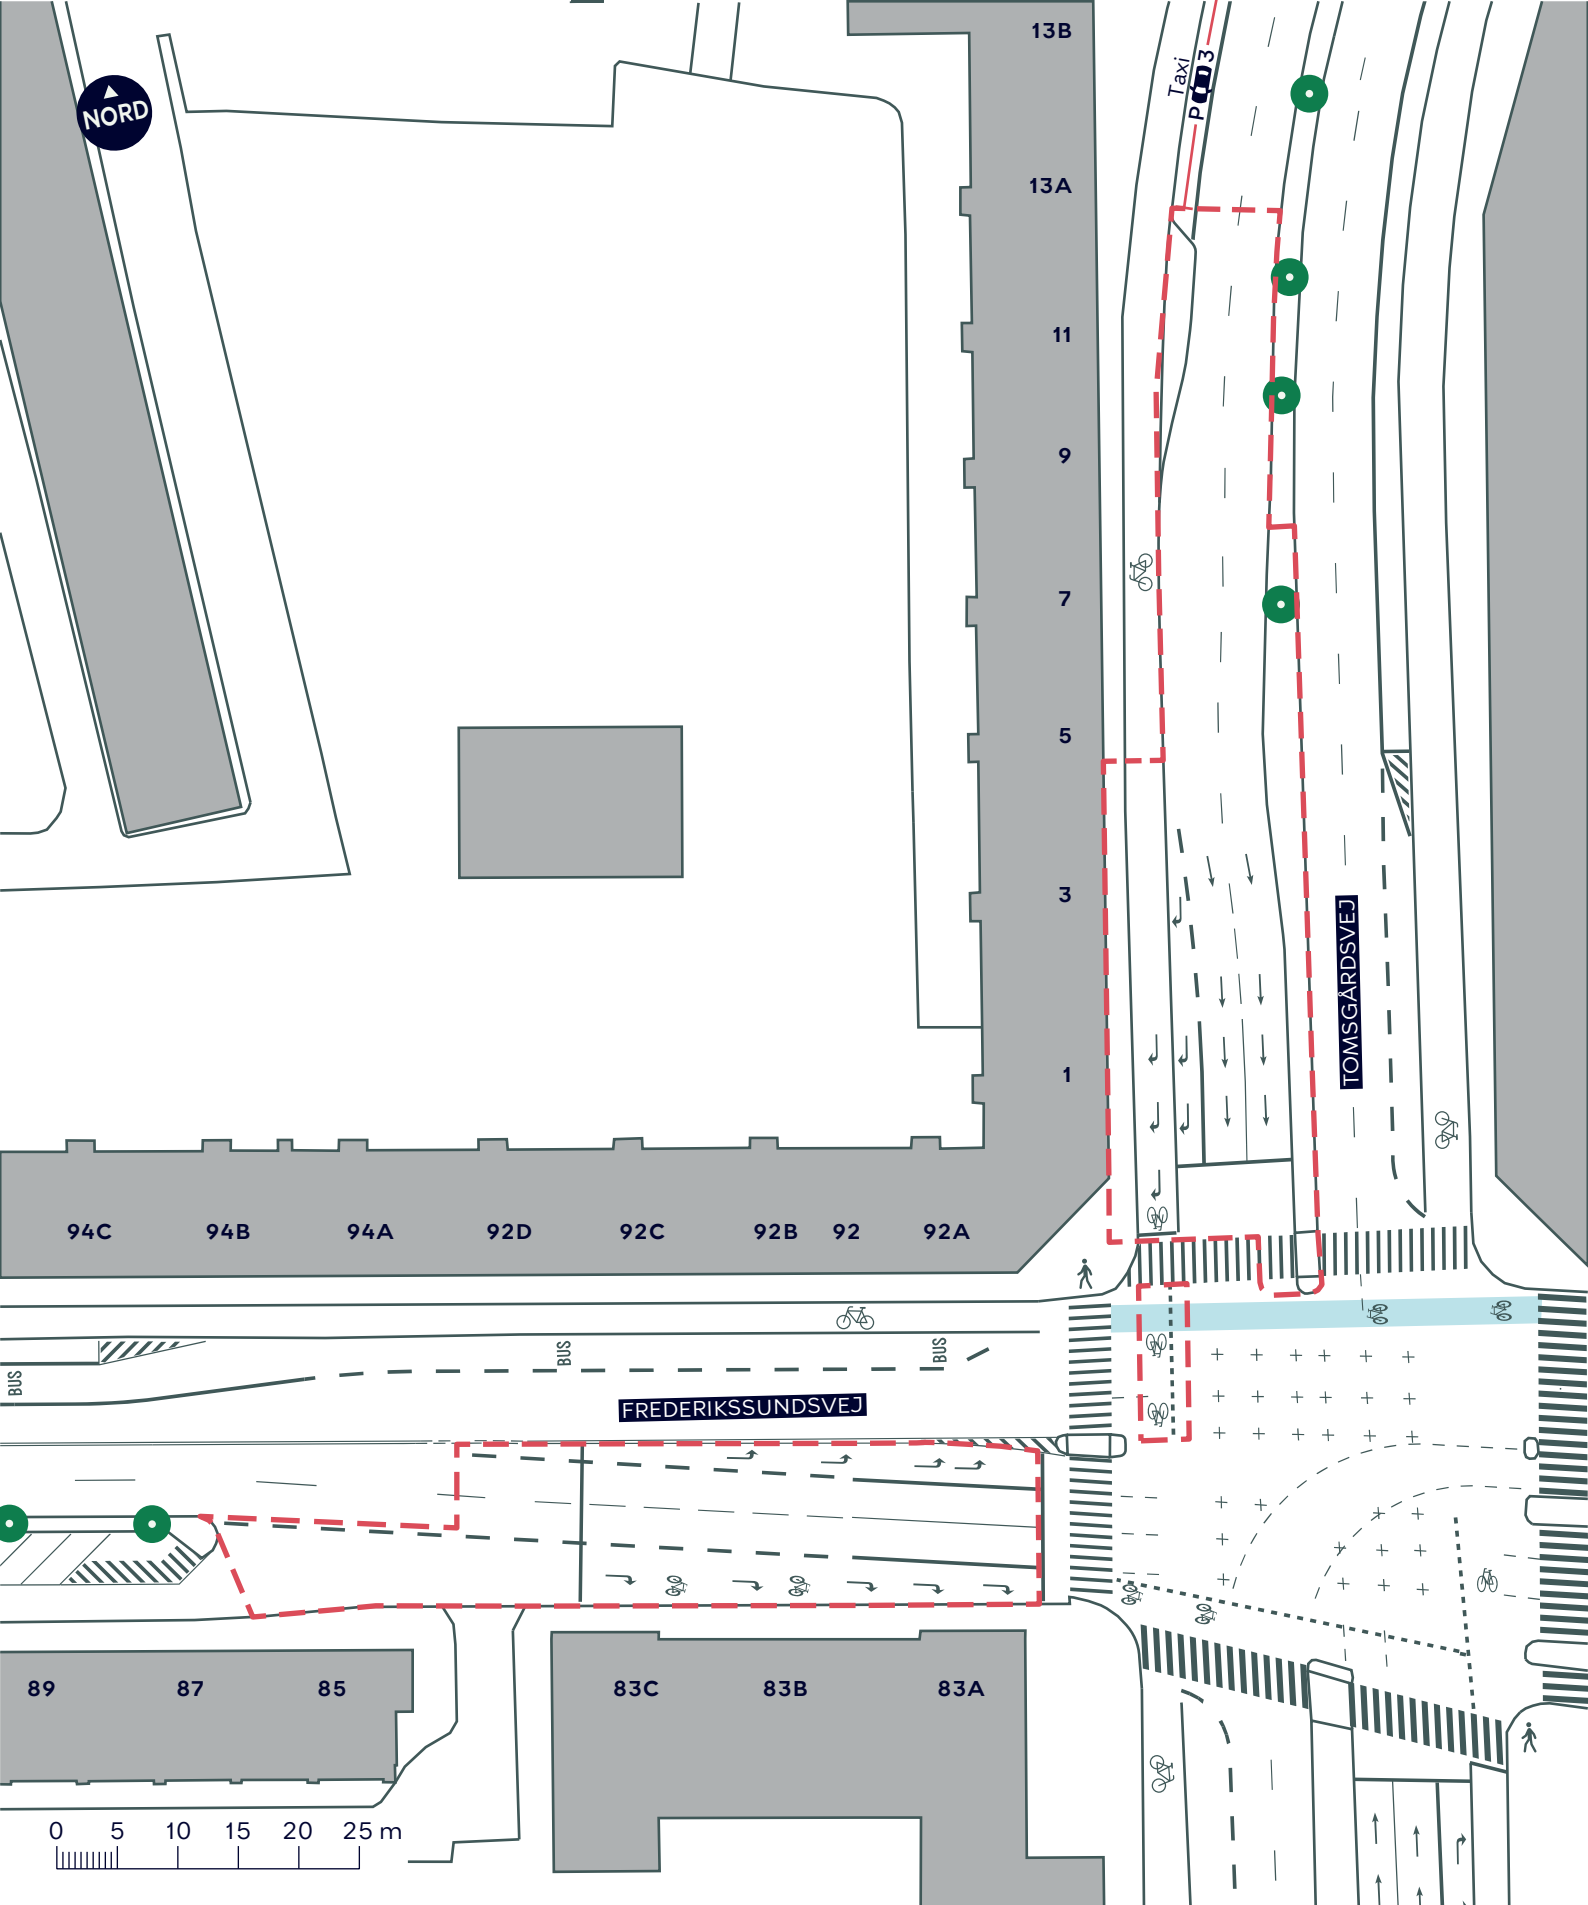

**FREDERIKSSUNDSVEJ, TRAFIKSIKKERHED**

*Bispebjerg*

Eksisterende forhold

- - - Anlægsområde
-  Cykelsti
-  Fortov

**BILAG 3A**

--- Anlægsområde

 Cykelsti

 Fortov

## FREDERIKSSUNDSVEJ, TRAFIKSIKKERHED

*Bispebjerg*

Eksisterende forhold

**BILAG 3B**

--- Anlægsområde

 Cykelsti

 Fortov

 Træ

## FREDERIKSSUNDSVEJ, TRAFIKSIKKERHED

*Bispebjerg*

Eksisterende forhold

**BILAG 3C**

## FREDERIKSSUNDSVEJ, TRAFIKSIKKERHED

*Bispebjerg*

Eksisterende forhold

--- Anlægsområde

 Cykelsti

 Fortov

**BILAG 3D**

- - - Anlægsområde
- Cykelsti
- Fortov
- Træ