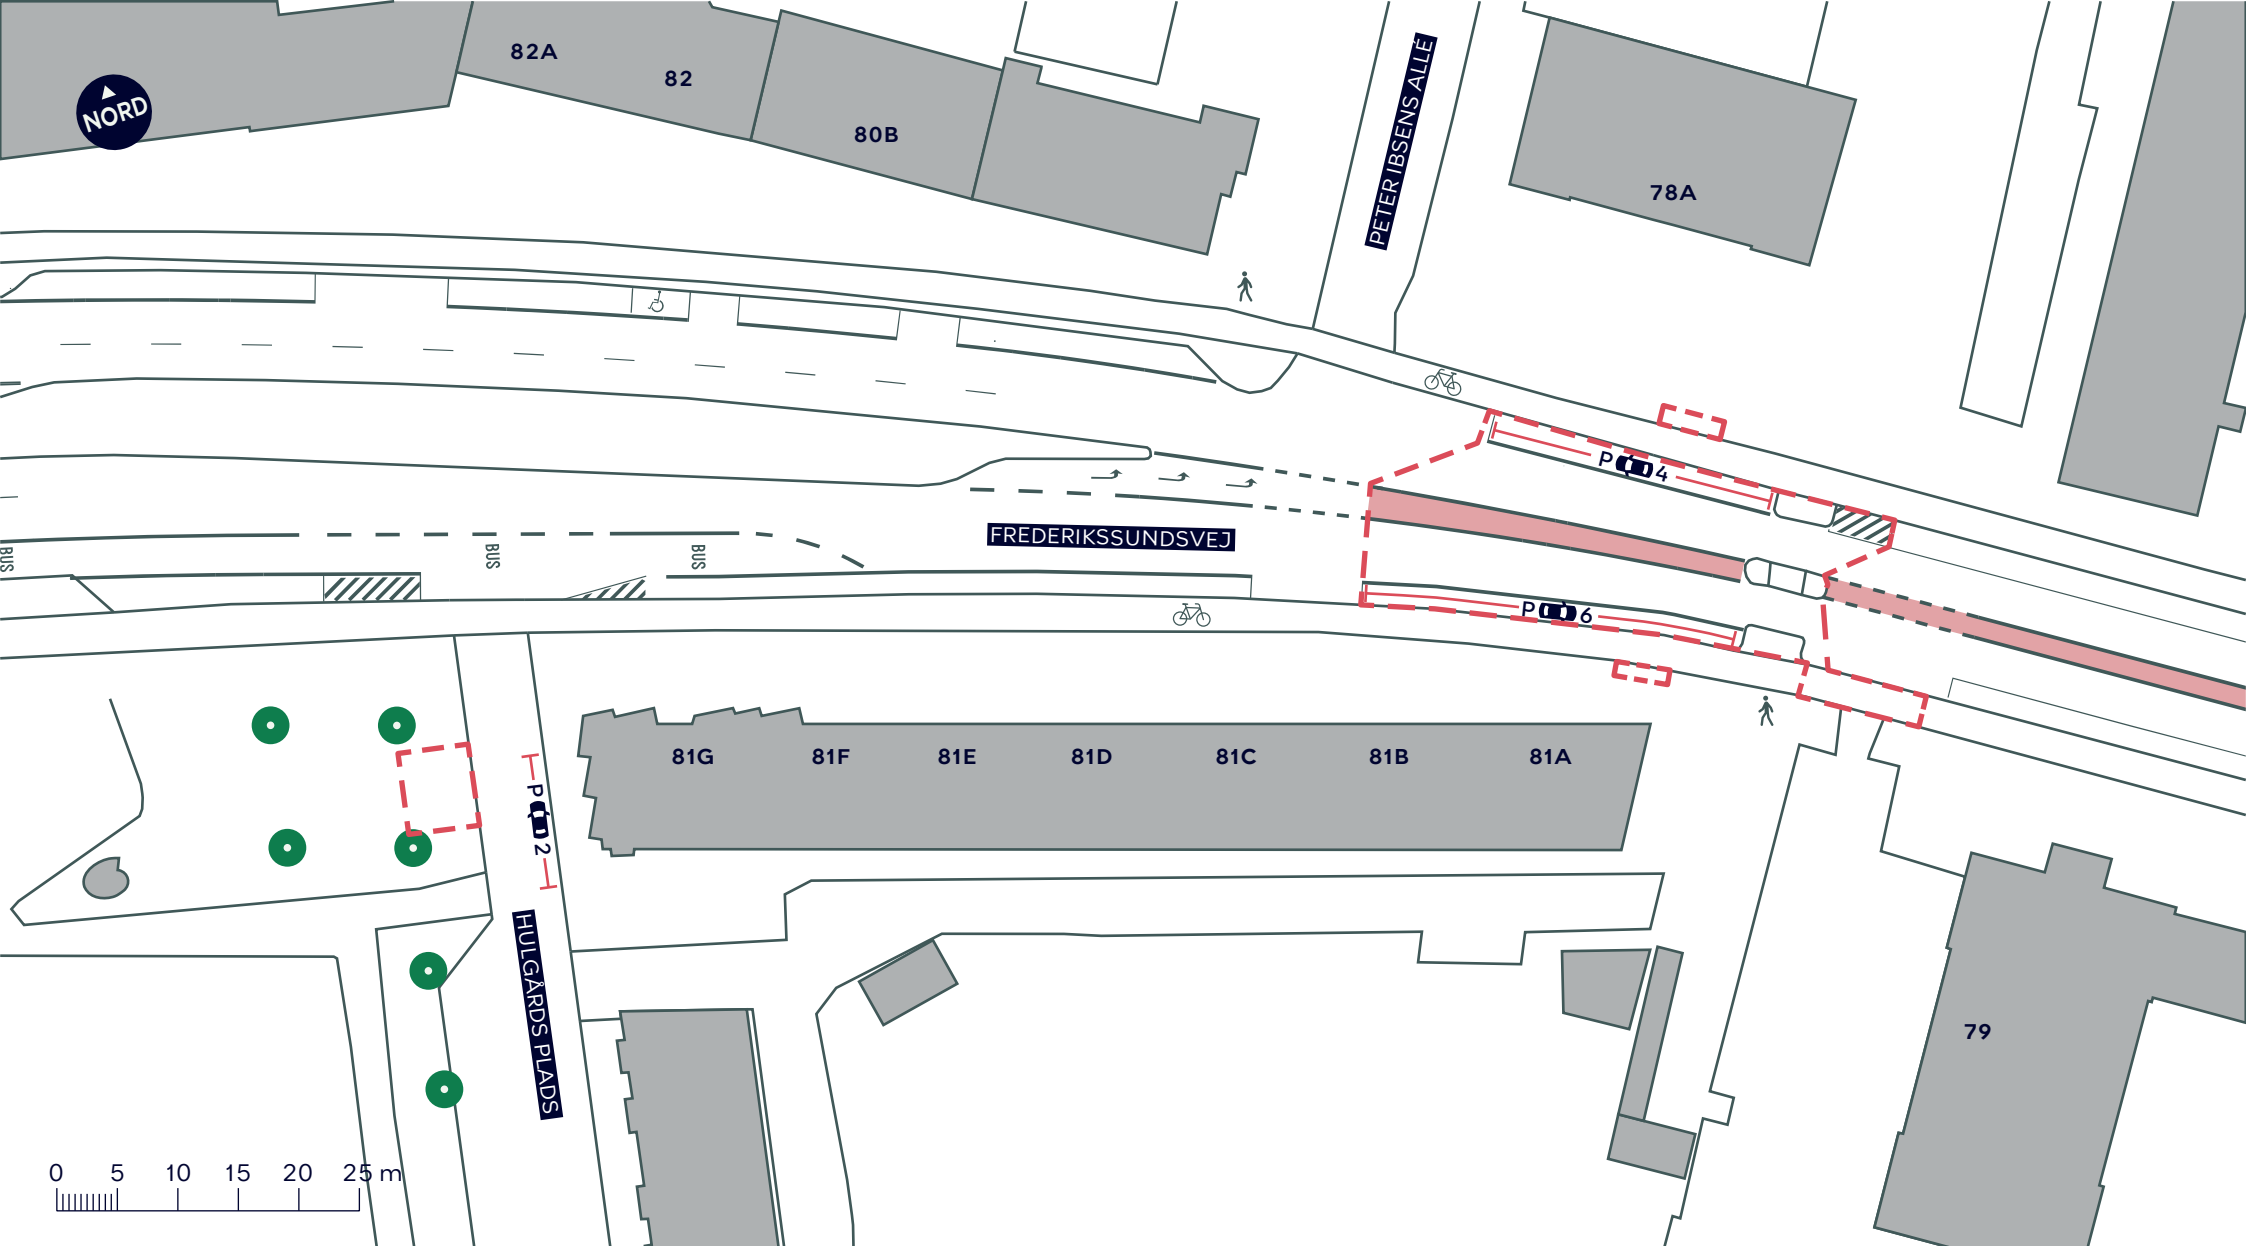

**FREDERIKSSUNDSVEJ, TRAFIKSIKKERHED**

*Bispebjerg*

Eksisterende forhold

- - - Anlægsområde
-  Cykelsti
-  Fortov

**BILAG 3A**

--- Anlægsområde

 Cykelsti

 Fortov

## FREDERIKSSUNDSVEJ, TRAFIKSIKKERHED

*Bispebjerg*

Eksisterende forhold

**BILAG 3B**

--- Anlægsområde

 Cykelsti

 Fortov

 Træ

## FREDERIKSSUNDSVEJ, TRAFIKSIKKERHED

*Bispebjerg*

Eksisterende forhold

**BILAG 3C**

## FREDERIKSSUNDSVEJ, TRAFIKSIKKERHED

*Bispebjerg*

Eksisterende forhold

**BILAG 3H**

..... Kommunegrænse

- - - - - Anlægsområde

 Cykelsti

 Fortov