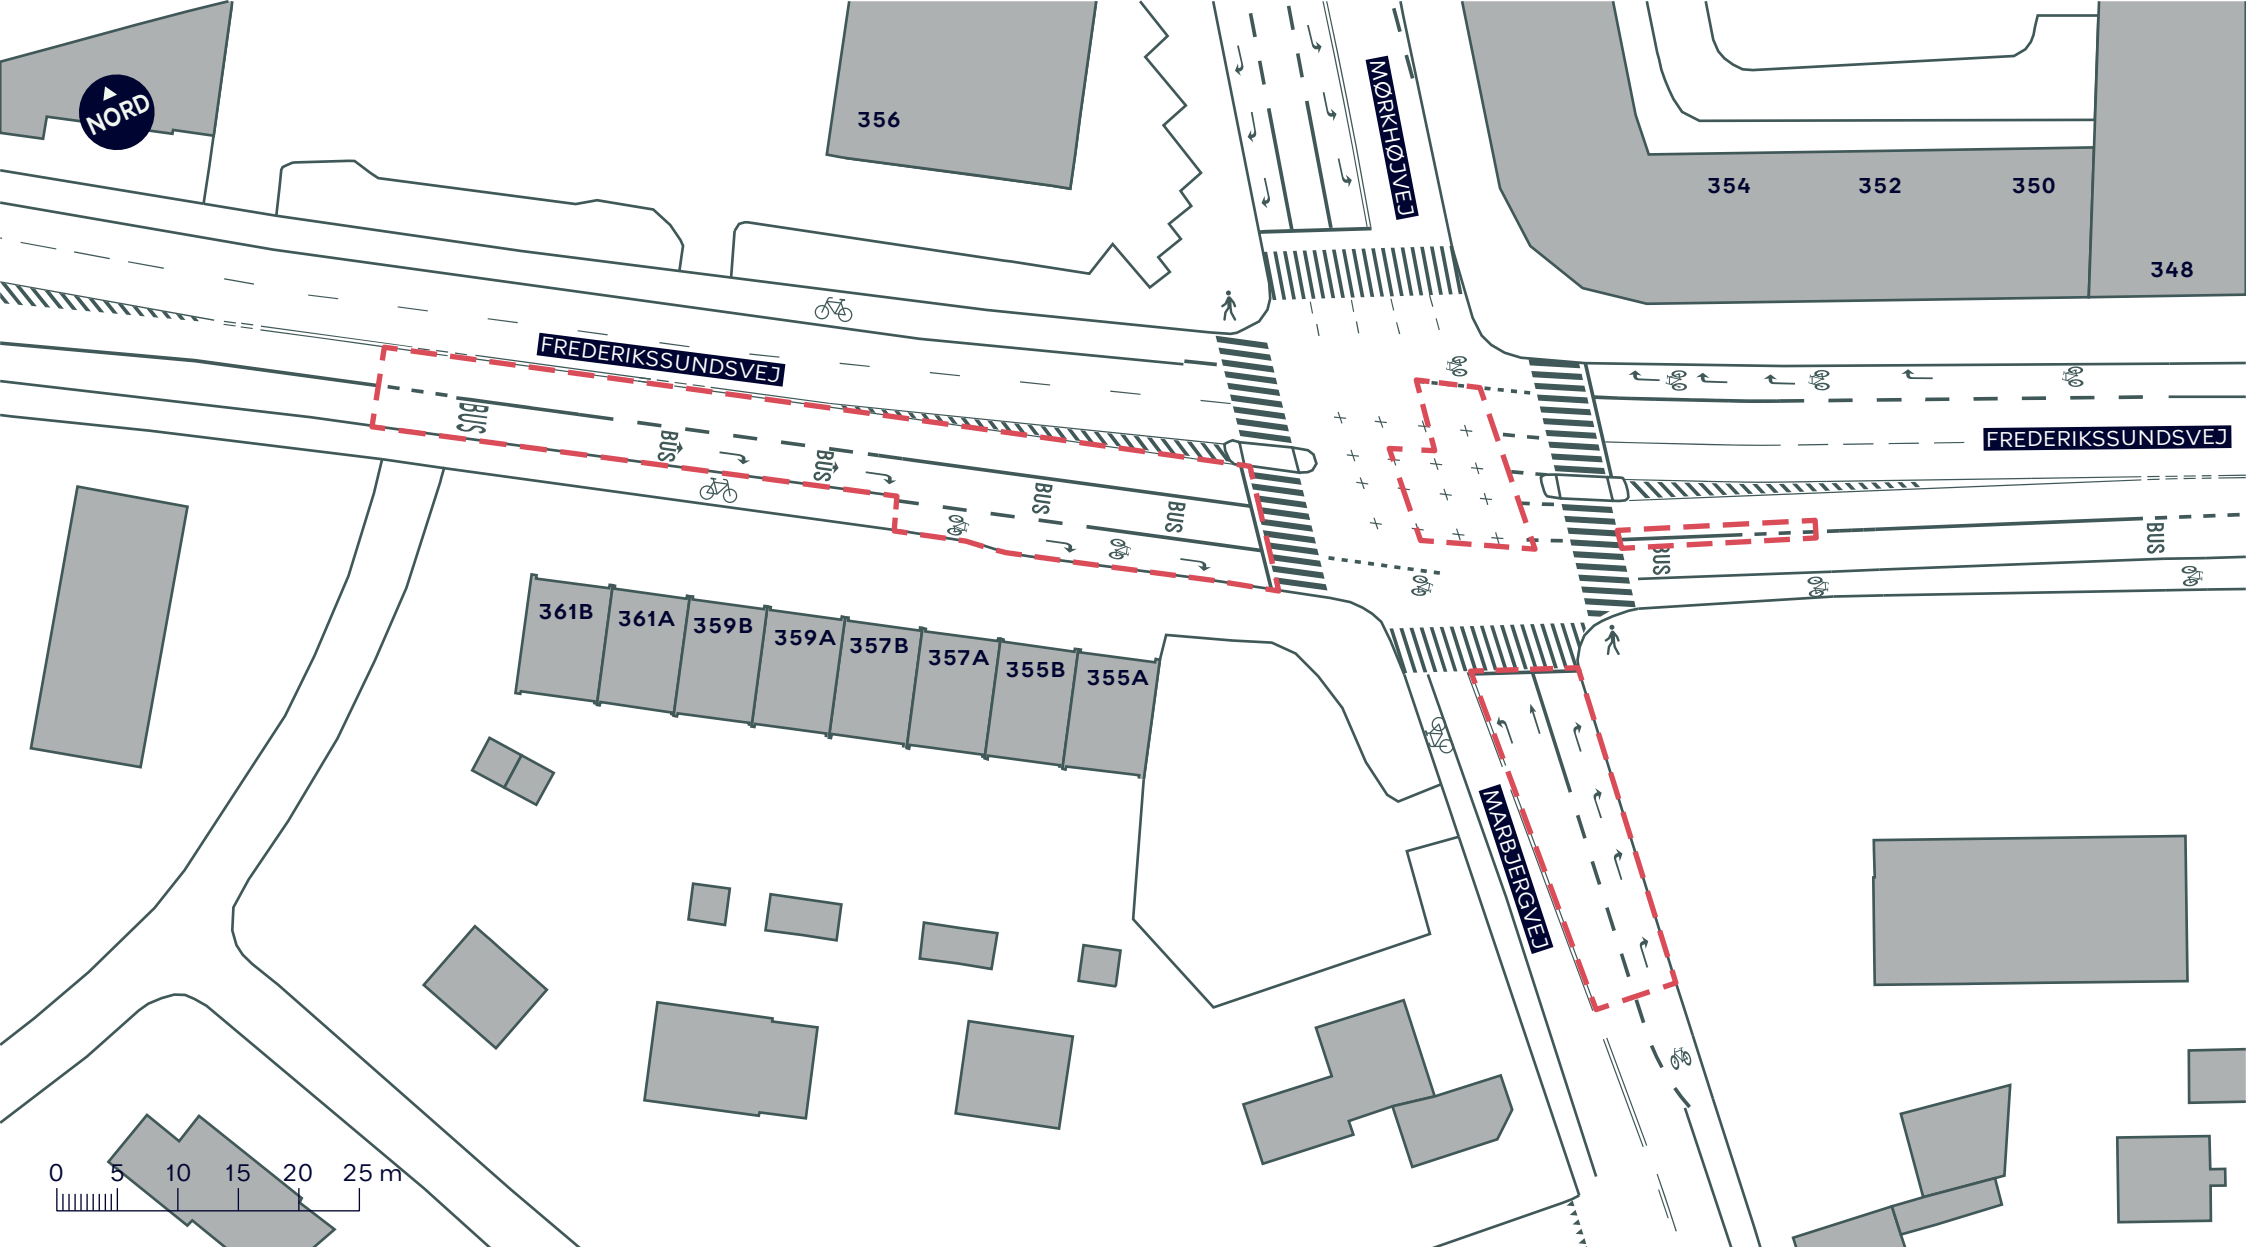

## FREDERIKSSUNDSVEJ, TRAFIKSIKKERHED

*Bispebjerg*

Eksisterende forhold

--- Anlægsområde

 Cykelsti

 Fortov

**BILAG 3D**

- - - Anlægsområde
- Cykelsti
- Fortov
- Træ

**FREDERIKSSUNDSVEJ, TRAFIKSIKKERHED**

*Bispebjerg*  
Eksisterende forhold

**BILAG 3E**

- - - Anlægsområde
- Cykelsti
- Fortov
- Træ

**FREDERIKSSUNDSVEJ, TRAFIKSIKKERHED**

*Bispebjerg*  
Eksisterende forhold

**BILAG 3F**

- - - Anlægsområde
- Cykelsti
- Fortov

**FREDERIKSSUNDSVEJ, TRAFIKSIKKERHED**

*Bispebjerg*

Eksisterende forhold

**BILAG 3G**

- - - Anlægsområde
- Cykelsti
- Fortov

## FREDERIKSSUNDSVEJ, TRAFIKSIKKERHED

*Bispebjerg*

Eksisterende forhold

**BILAG 3H**

..... Kommunegrænse

- - - - - Anlægsområde

 Cykelsti

 Fortov