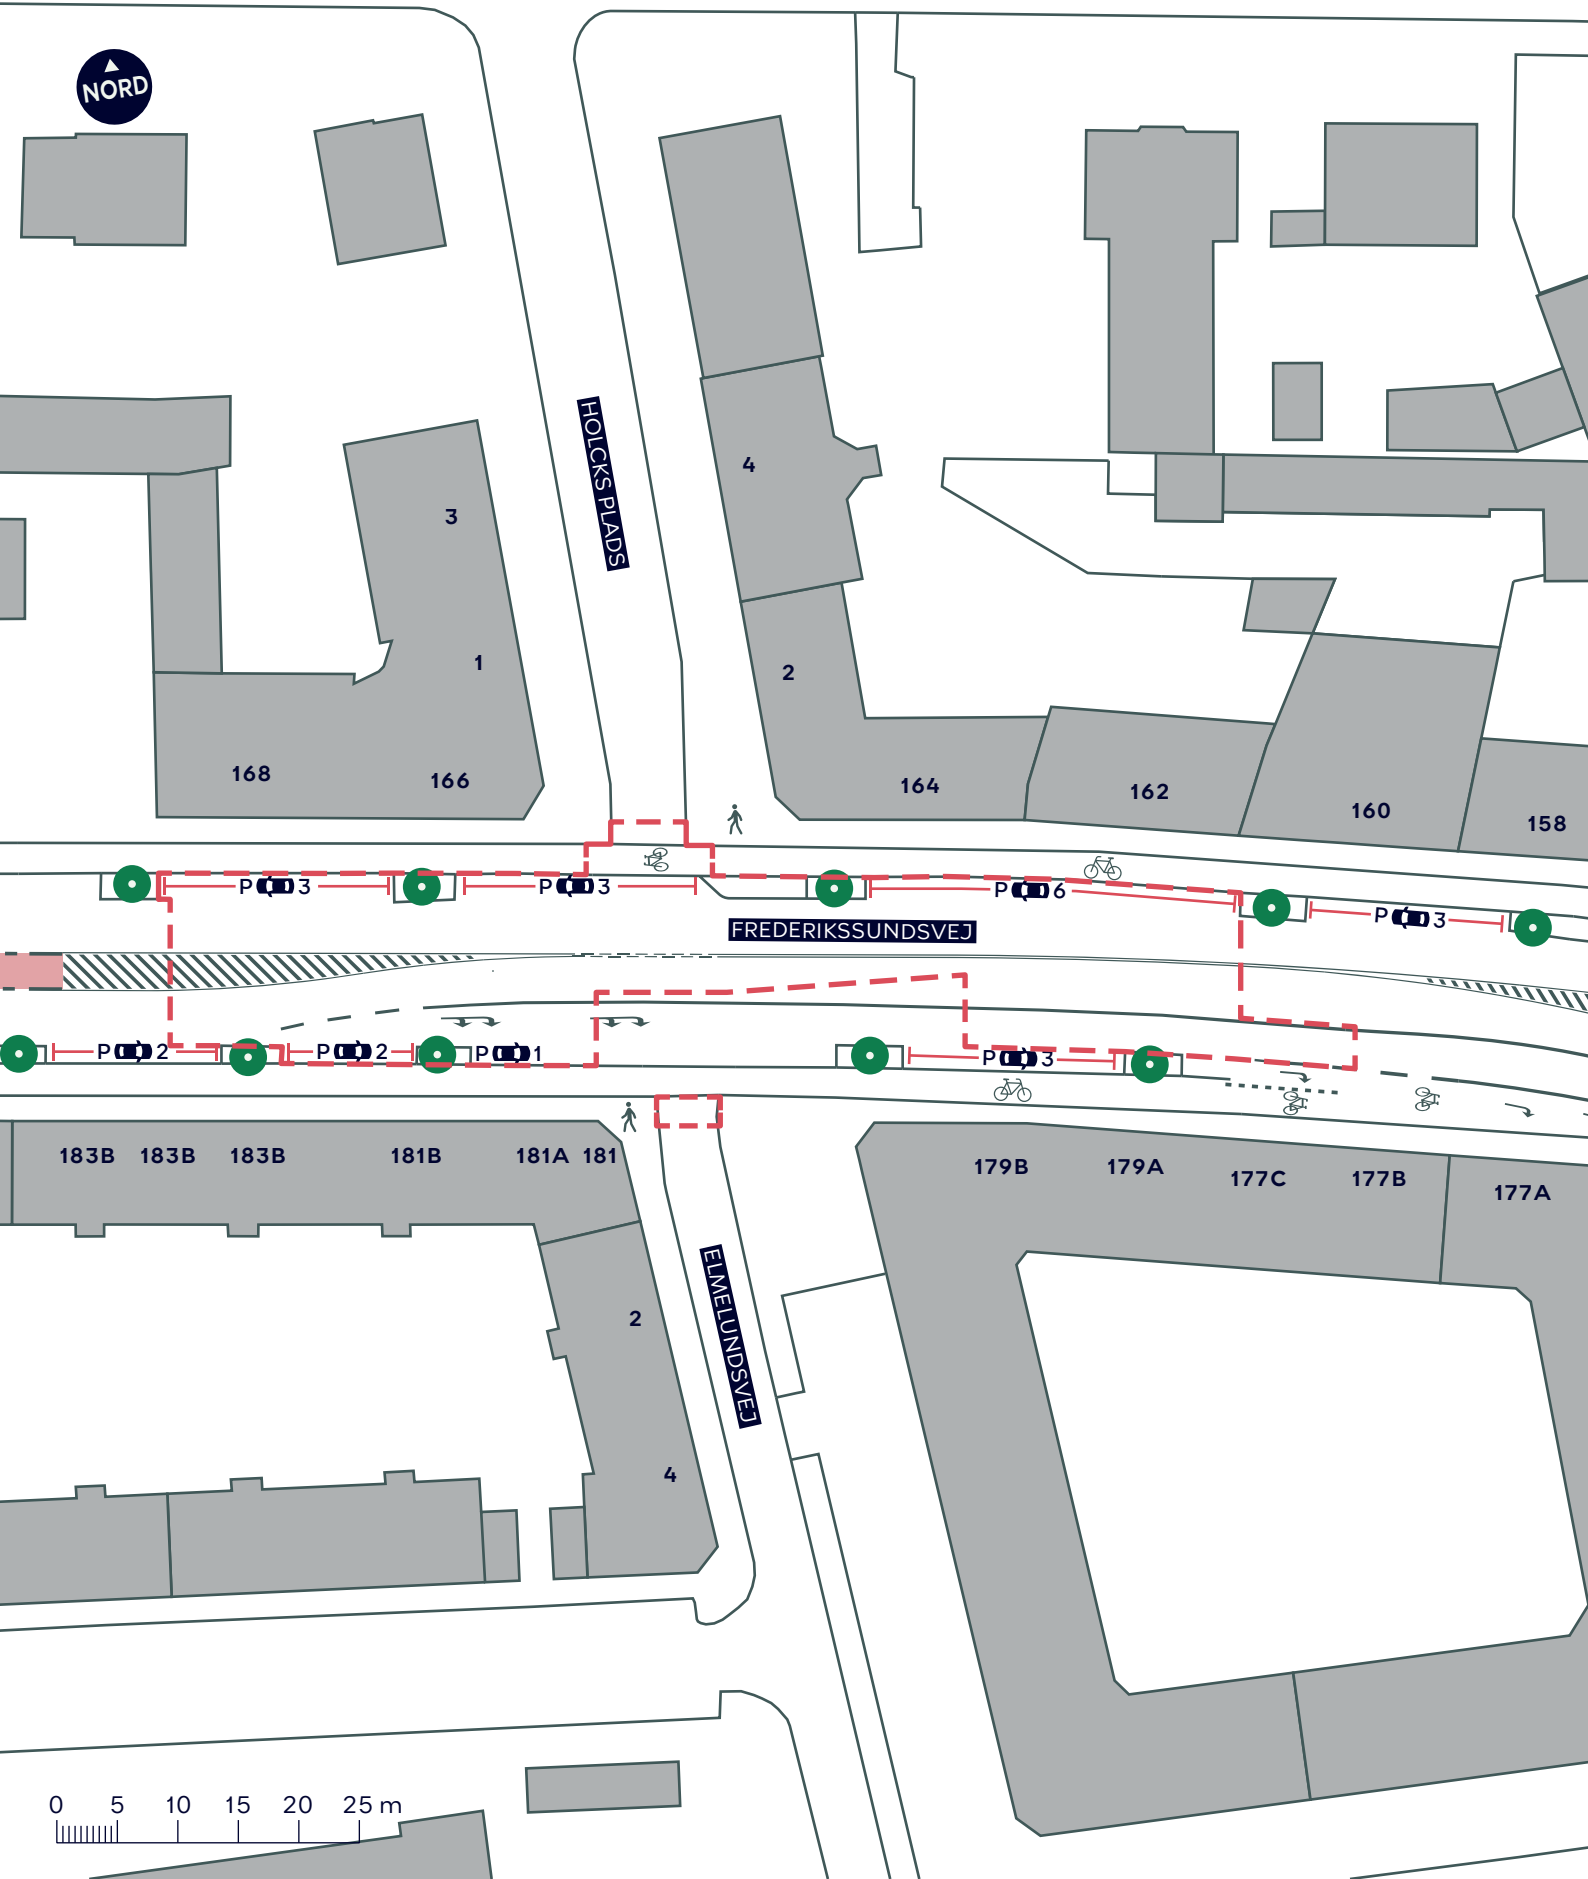

## FREDERIKSSUNDSVEJ, TRAFIKSIKKERHED

*Bispebjerg*

Eksisterende forhold

**BILAG 3C**

## FREDERIKSSUNDSVEJ, TRAFIKSIKKERHED

*Bispebjerg*

Eksisterende forhold

--- Anlægsområde

 Cykelsti

 Fortov

**BILAG 3D**

- - - Anlægsområde
- Cykelsti
- Fortov
- Træ

**FREDERIKSSUNDSVEJ, TRAFIKSIKKERHED**

*Bispebjerg*  
Eksisterende forhold

**BILAG 3E**

- - - Anlægsområde
- Cykelsti
- Fortov
- Træ

**FREDERIKSSUNDSVEJ, TRAFIKSIKKERHED**

*Bispebjerg*  
Eksisterende forhold

## FREDERIKSSUNDSVEJ, TRAFIKSIKKERHED

*Bispebjerg*

Eksisterende forhold

**BILAG 3H**

..... Kommunegrænse

- - - - - Anlægsområde

 Cykelsti

 Fortov