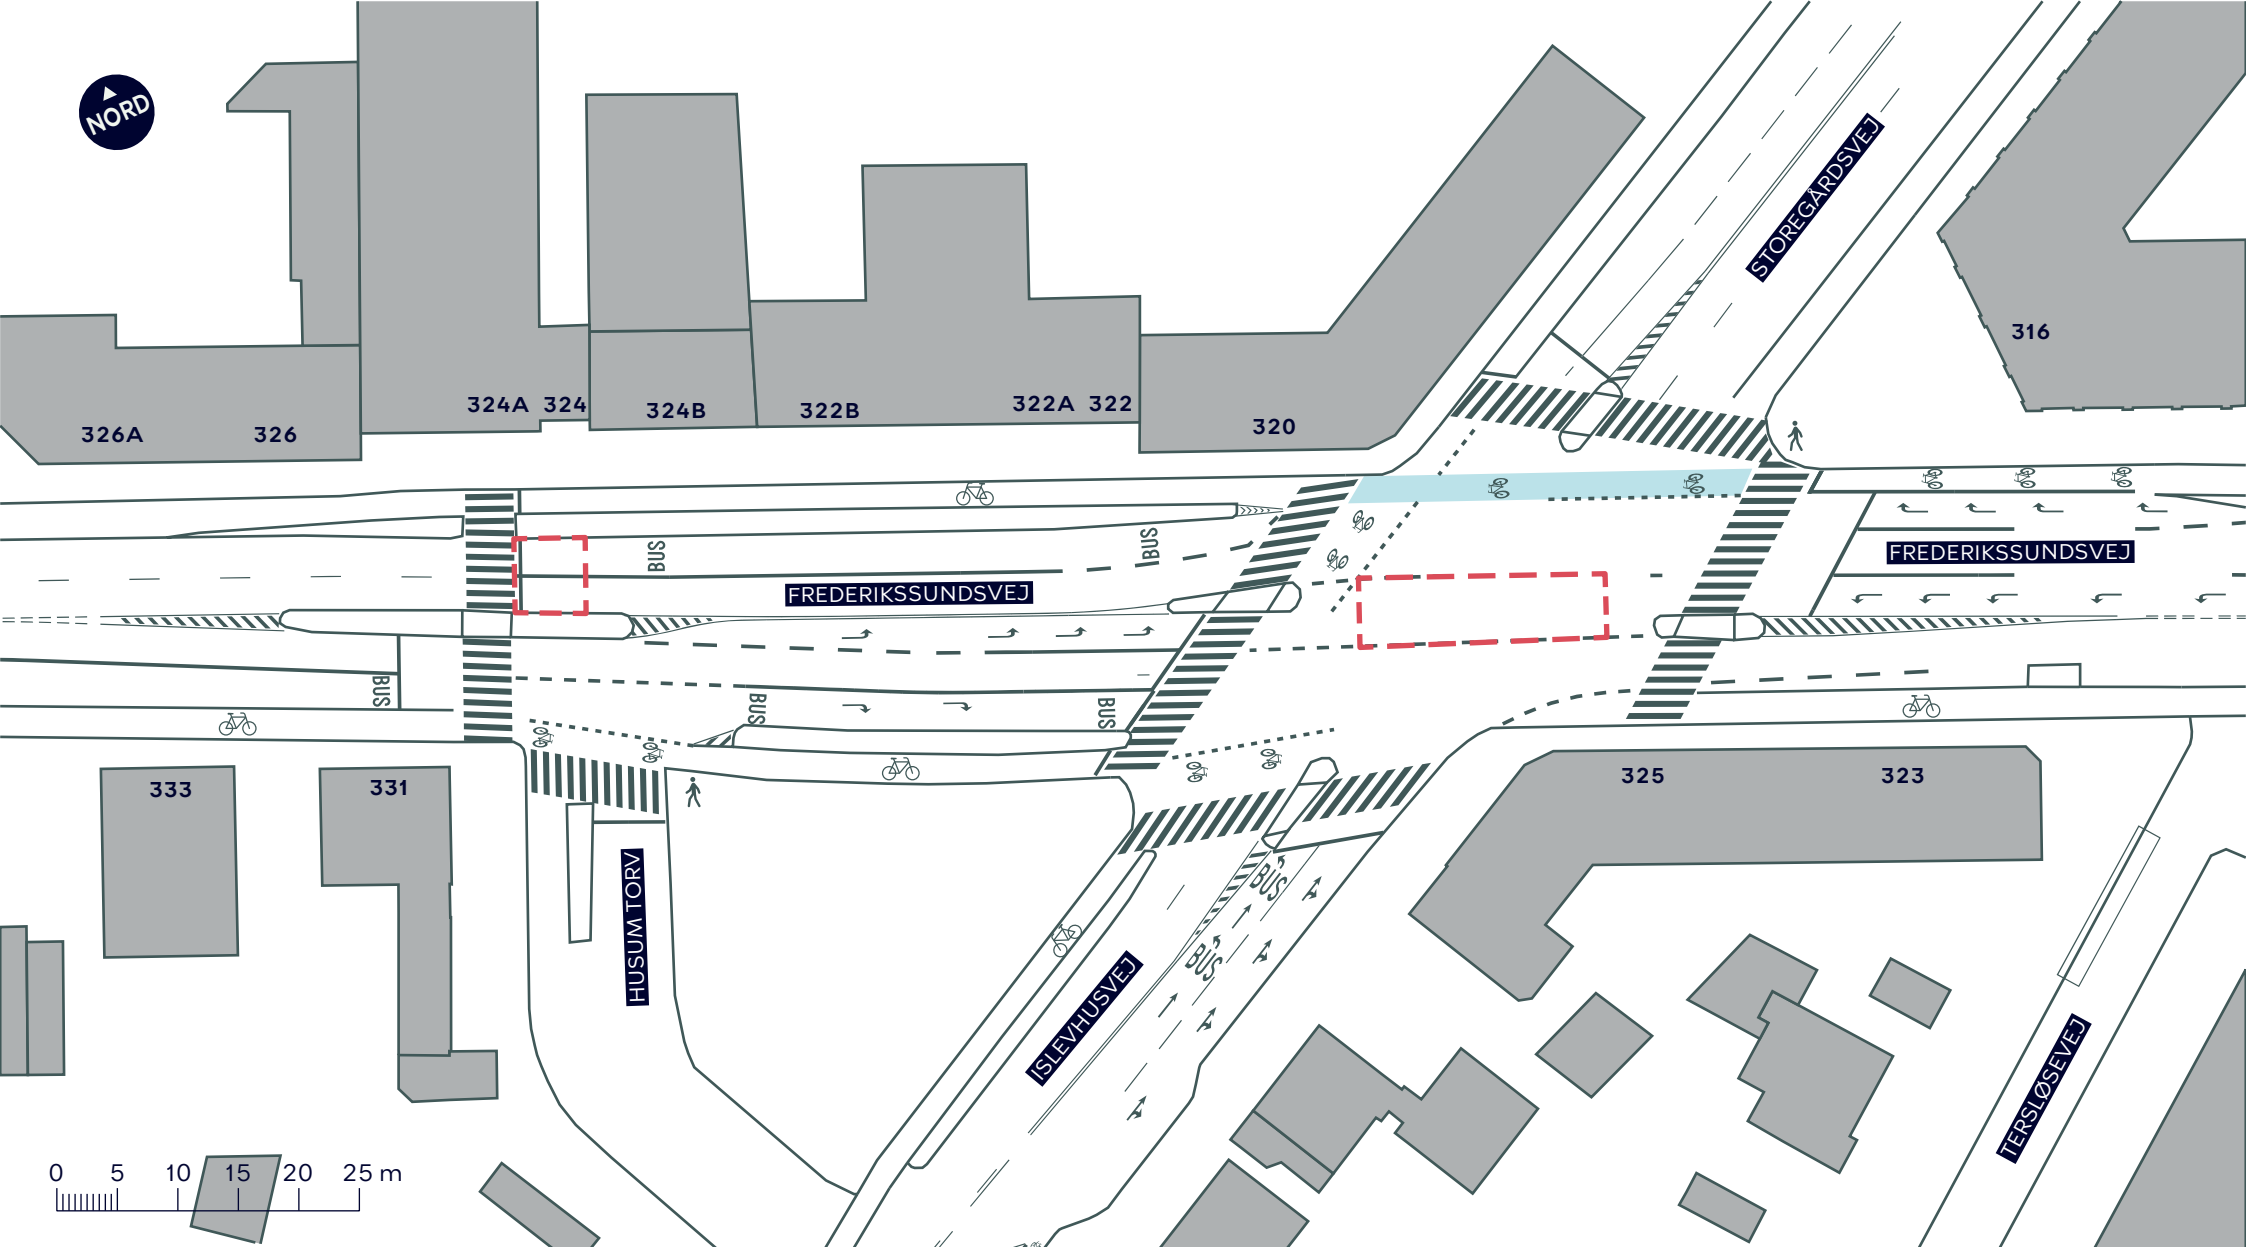

- - - Anlægsområde
- Cykelsti
- Fortov

FREDERIKSSUNDSVEJ, TRAFIKSIKKERHED

Bispebjerg

Eksisterende forhold

BILAG 3G