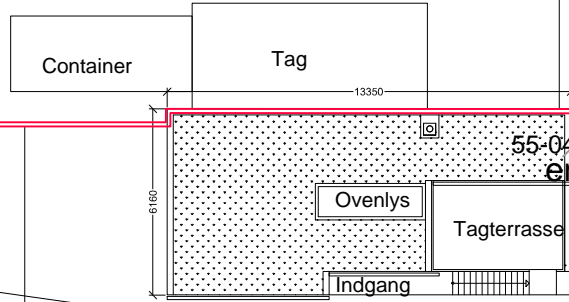

MATRIKEL 503

Mindre end 5 meter

Bådehavnsgade 55, 2300 København S
Jesper Gielov Olsen

Emne: Beliggenhed Tegning: Plan
Mål: 1:250 Tegn. nr: A 0.01
Dato: 18.08.15 Rev:

Facade mod syd

Facade mod øst

Facade mod vest

Bådehavnsgade 55, 2300 København S
Jesper Gielov Olsen

Emne:
Mål: 1:100
Dato: ~~21.07.15~~

Tegning: Facader
Tegn. nr: A 3.01
Rev: 11.08.15

Birch & Rasmussen

Martensens Alle 13, 2th
1828 Frederiksberg C
www.birchrasmussen.dk

Bådehavnsgade 55, 2300 København S
Jesper Gielov Olsen

Emne: Højder
Mål: 1:100
Dato: 18.08.15

Tegning: Snit
Tegn. nr: A 2.02
Rev:

Birch & Rasmussen

Martensens Alle 13, 2th
1828 Frederiksberg C
www.birchrasmussen.dk