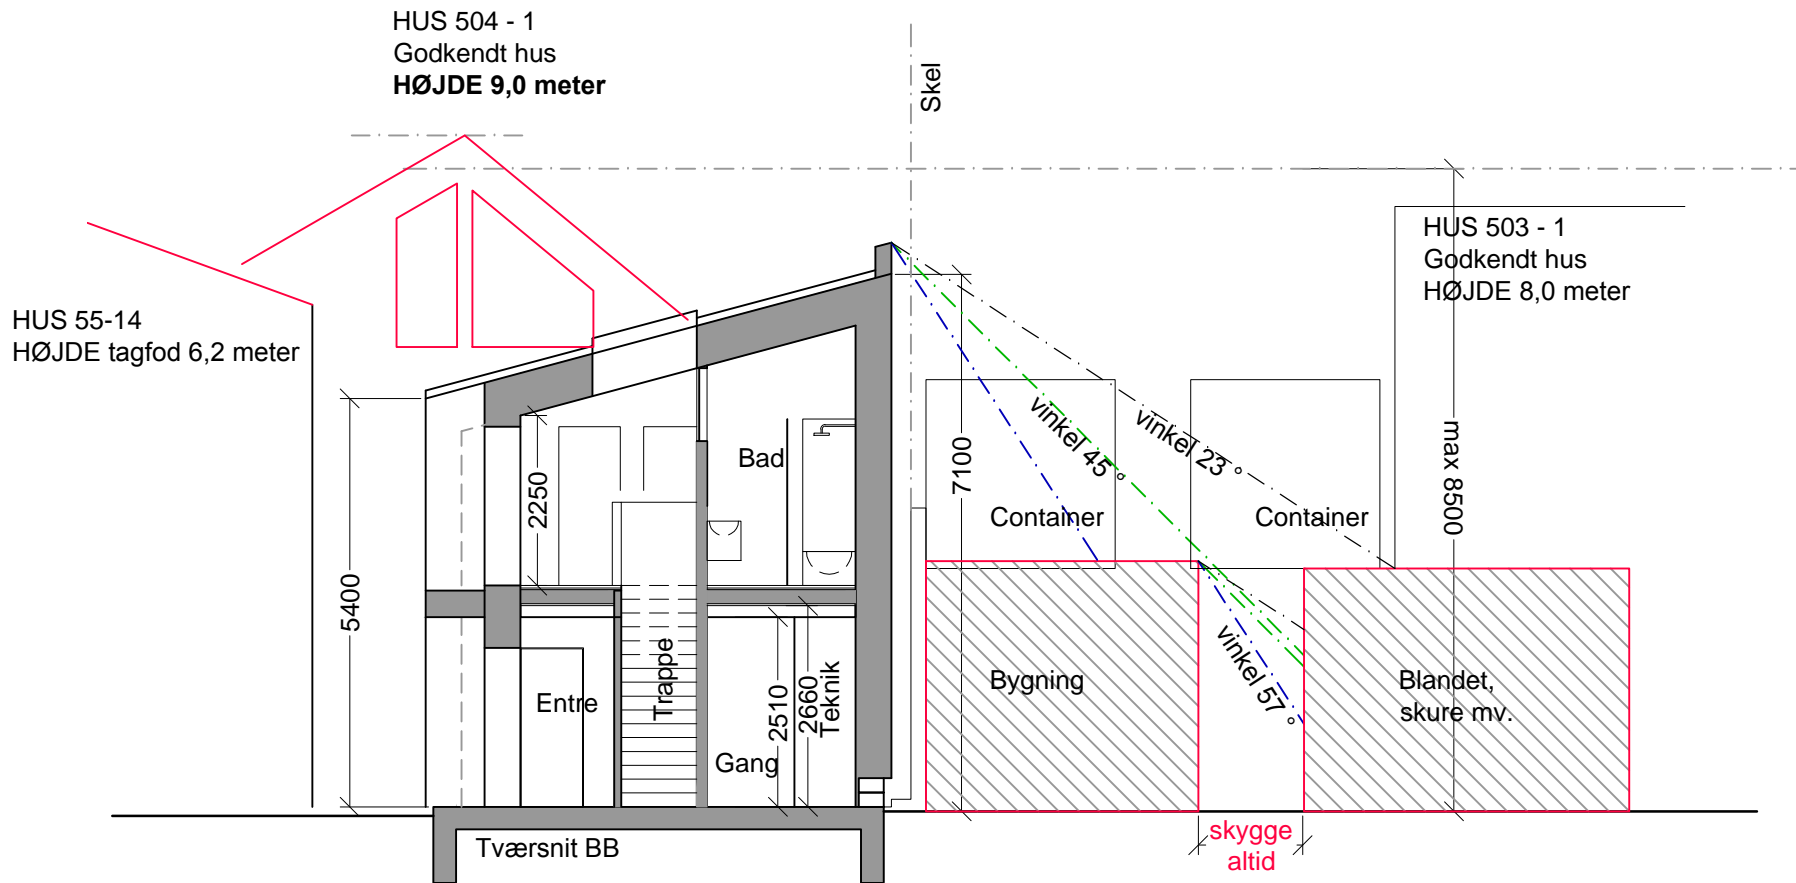

MATRIKEL 503

Mindre end 5 meter

Bådehavnsgade 55, 2300 København S
Jesper Gielov Olsen

Emne: Beliggenhed Tegning: Plan
Mål: 1:250 Tegn. nr: A 0.01
Dato: 18.08.15 Rev:

Facade mod syd

Facade mod øst

Facade mod vest

Bådehavnsgade 55, 2300 København S
Jesper Gielov Olsen

Emne:
Mål: 1:100
Dato: ~~21.07.15~~

Tegning: Facader
Tegn. nr: A 3.01
Rev: 11.08.15

Birch & Rasmussen

Martensens Alle 13, 2th
1828 Frederiksberg C
www.birchrasmussen.dk

Bådehavnsgade 55, 2300 København S
Jesper Gielov Olsen

Emne: Højder
Mål: 1:100
Dato: 18.08.15

Tegning: Snit
Tegn. nr: A 2.02
Rev:

Birch & Rasmussen

Martensens Alle 13, 2th
1828 Frederiksberg C
www.birchrasmussen.dk