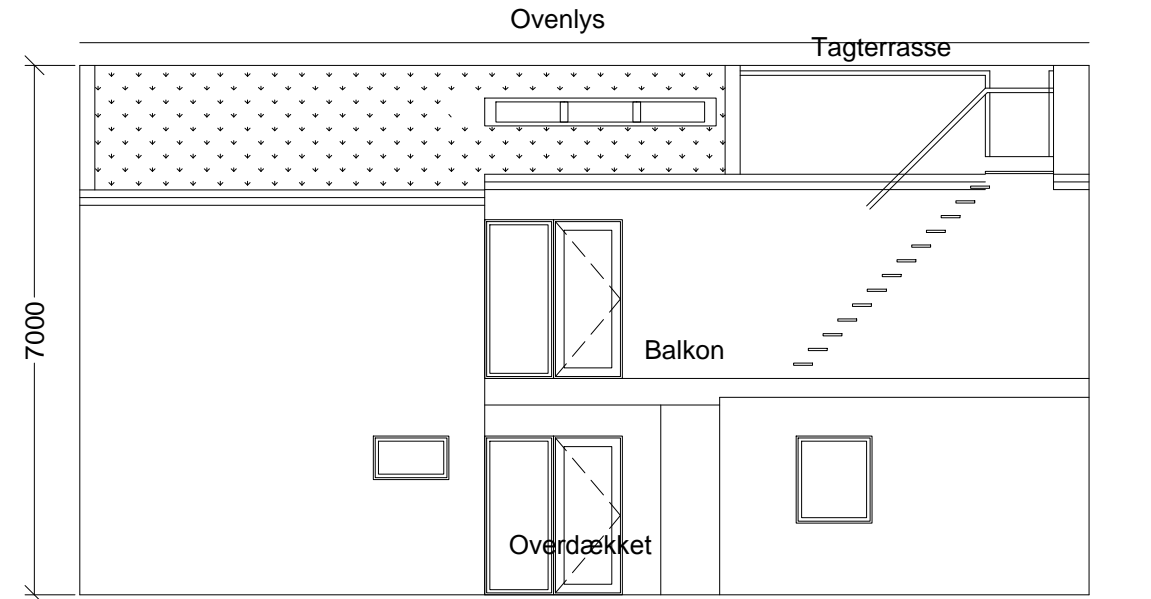

MATRIKEL 503

Mindre end 5 meter

Bådehavnsgade 55, 2300 København S
Jesper Gielov Olsen

Emne: Beliggenhed Tegning: Plan
Mål: 1:250 Tegn. nr: A 0.01
Dato: 18.08.15 Rev:

Facade mod syd

Facade mod øst

Facade mod vest

Bådehavnsgade 55, 2300 København S
Jesper Gielov Olsen

Emne:
Mål: 1:100
Dato: ~~21.07.15~~

Tegning: Facader
Tegn. nr: A 3.01
Rev: 11.08.15

Birch & Rasmussen

Martensens Alle 13, 2th
1828 Frederiksberg C
www.birchrasmussen.dk